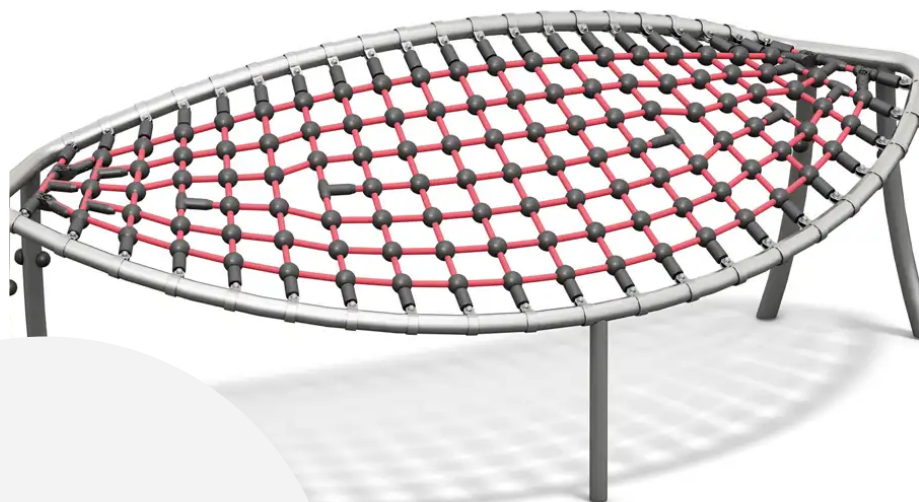

SPIELPLÄTZE & SPIELRÄUME

SEILPYRAMIDEN &
KLETTERSEILE

ART.-NR. : 1523140
PLAYPARC

Datum der Veröffentlichung des Datensatzes: 17.05.2026 04:35:41

Web-Produktseite : [1523140](#)