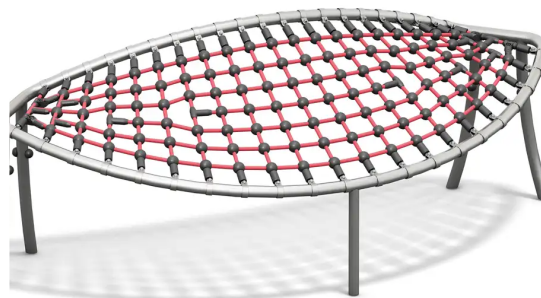

# PRODUKTBLATT - SERPENTES® – ROLLER COASTER – 90°-KONKAVMODUL

## BESCHREIBUNG

Kletter- und Ruhemodul, 90° konkav.  
Klettern, balancieren, rutschen, kommunizieren, interagieren, gestalten und ausruhen – Kinder brauchen Raum und Freiheit, die ihre Sinne anregen und sie zu fantasievollem, freiem und spontanem Spielen anregen.  
Das flexible Modulsystem SERPENTES® wurde nach diesem Prinzip entwickelt.

## MATERIALIEN

Seil Edelstahl

## PRODUKTEIGENSCHAFTEN

**PRODUKTFAMILIE:** Pyramiden & Seilspiele

**HERSTELLER:** PLAYPARC

**MATERIAL:** Seil Edelstahl

**MINDESTALTER:** 4 Jahre

**AKTIVITÄT:** Ausruhen Klettern

SE REPOSER

GRIMPER