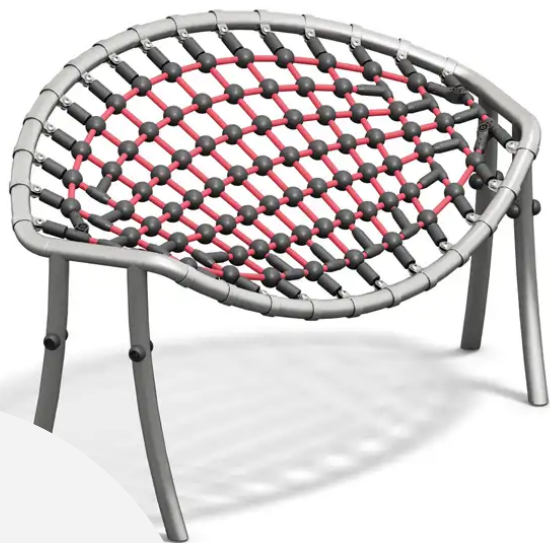

BESCHREIBUNG

Kletter- und Ruhemodul, 45° konvex.
Klettern, schaukeln, rutschen, kommunizieren, interagieren, gestalten und ausruhen – Kinder brauchen Raum und Freiheit, die ihre Sinne anregen und sie zu fantasievollem, freiem und spontanem Spielen anregen.
Das flexible Modulsystem SERPENTES® wurde nach diesem Prinzip entwickelt.

MATERIALIEN

 Seil  Edelstahl

PRODUKTEIGENSCHAFTEN

PRODUKTFAMILIE: Pyramiden & Seilspiele

HERSTELLER: PLAYPARC

MATERIAL: Seil Edelstahl

MINDESTALTER: 4 Jahre

AKTIVITÄT: Ausruhen Klettern

SPIELPLÄTZE & SPIELRÄUME

SEILPYRAMIDEN &
KLETTERSEILE

ART.-NR. : 1523130

PLAYPARC

SPIELPLÄTZE & SPIELRÄUME

SEILPYRAMIDEN &
KLETTERSEILE

ART.-NR. : 1523130
PLAYPARC

Datum der Veröffentlichung des Datensatzes: 10.06.2026 17:32:56