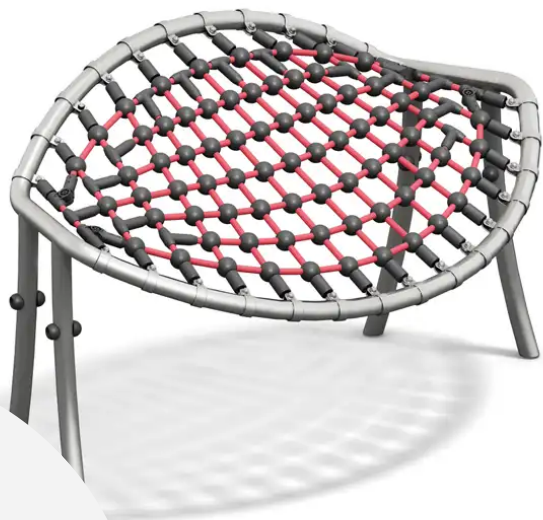

BESCHREIBUNG

Kletter- und Ruhemodul, 45° konkav.
Klettern, schaukeln, rutschen, kommunizieren, interagieren, gestalten und ausruhen – Kinder brauchen Raum und Freiheit, die ihre Sinne anregen und sie zu fantasievollem, freiem und spontanem Spielen anregen.
Das flexible Modulsystem SERPENTES® wurde nach diesem Prinzip entwickelt.

MATERIALIEN

 Seil  Edelstahl

PRODUKTEIGENSCHAFTEN

PRODUKTFAMILIE: Pyramiden & Seilspiele

HERSTELLER: PLAYPARC

MATERIAL: Seil Edelstahl

MINDESTALTER: 4 Jahre

AKTIVITÄT: Ausruhen Klettern

SE REPOSER

GRIMPER

SPIELPLÄTZE & SPIELRÄUME

SEILPYRAMIDEN &
KLETTERSEILE

ART.-NR. : 1523120

PLAYPARC

SPIELPLÄTZE & SPIELRÄUME

SEILPYRAMIDEN &
KLETTERSEILE