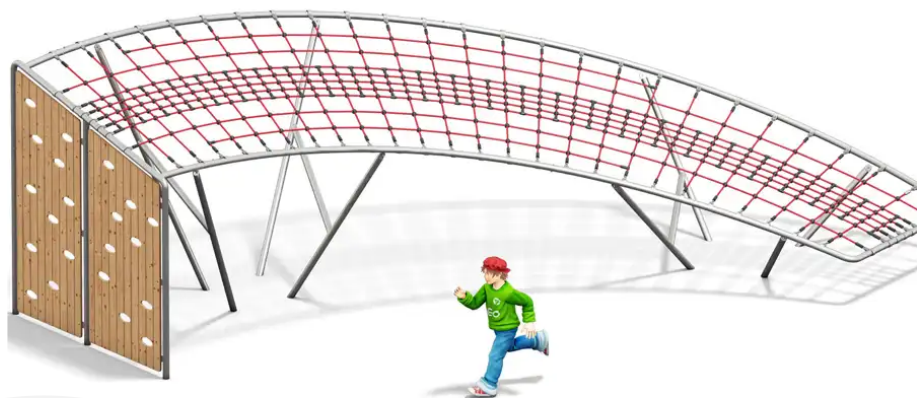

SPIELPLÄTZE & SPIELRÄUME

SEILPYRAMIDEN &
KLETTERSEILE

ART.-NR. : 1522605
PLAYPARC

Datum der Veröffentlichung des Datensatzes: 11.05.2026 20:03:28
Web-Produktseite : 1522605