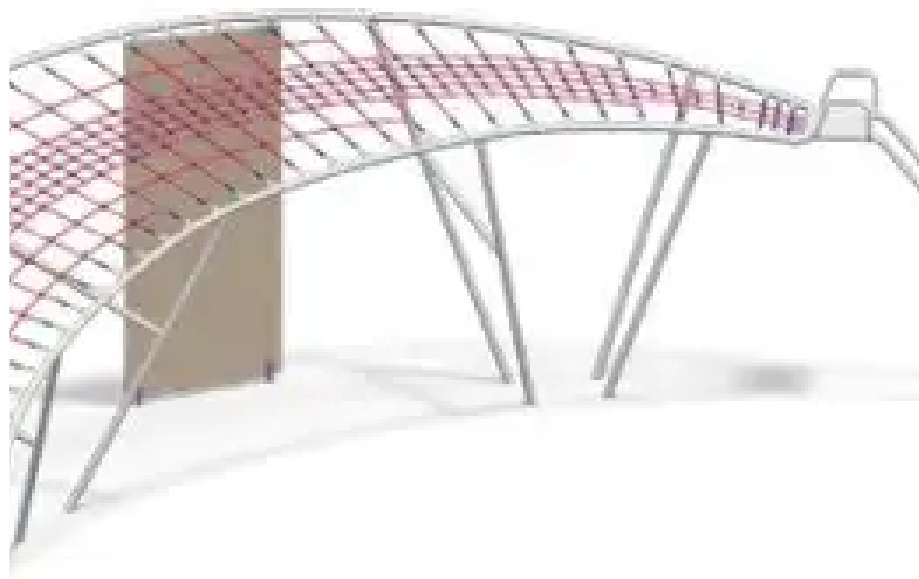

SPIELPLÄTZE & SPIELRÄUME

SEILPYRAMIDEN &
KLETTERSEILE

ART.-NR. : 1522600
PLAYPARC

Datum der Veröffentlichung des Datensatzes: 11.05.2026 21:27:42
Web-Produktseite : [1522600](#)