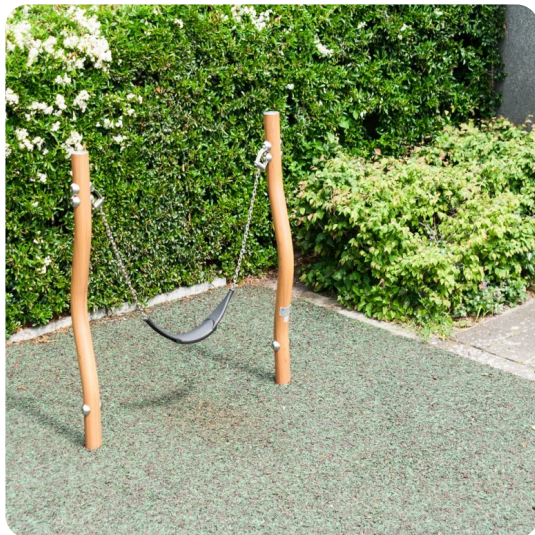

PRODUKTBLATT - MINI-SCHAUKEL MADERA – WEICHER SITZ

BESCHREIBUNG

Die Mini-Schaukel MADERA ist bodennah und verfügt über einen schmalen Sitz, der speziell für die Kleinsten entwickelt wurde.
Der Edelstahl ist mit einer speziellen hellbraunen Beschichtung versehen
Auch als Plattformversion erhältlich

MATERIALIEN

• Gummi • Edelstahl

PRODUKTEIGENSCHAFTEN

PRODUKTFAMILIE: Schaukel / Schaukelgestell

HERSTELLER: IJSLANDER BV

MATERIAL: Gummi Edelstahl

MINDESTALTER: 5 Jahre

HÖCHSTALTER: 10 Jahre