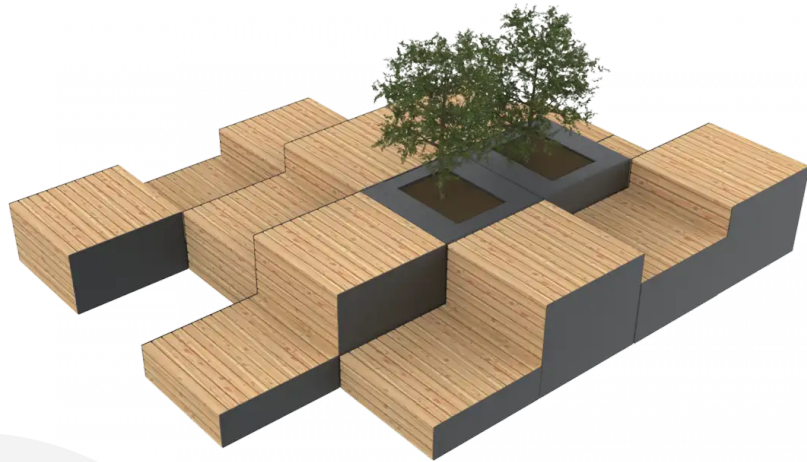

STADTMOBILIAR

SONSTIGE SITZMÖBEL

ART.-NR. : 1402609

PLAYPARC

Datum der Veröffentlichung des Datensatzes: 11.05.2026 07:14:52

Web-Produktseite : [1402609](#)