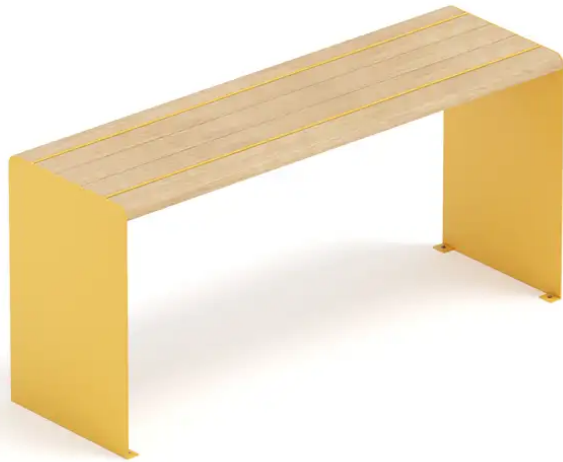

STADTMOBILIAR

STADTTISCHE

ART.-NR. : 1402513

PLAYPARC

Datum der Veröffentlichung des Datensatzes: 11.05.2026 04:36:14

Web-Produktseite : [1402513](#)