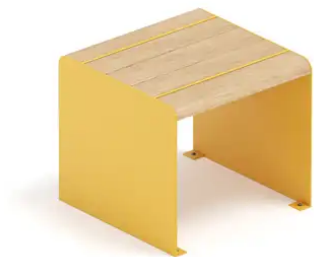

STADTMOBILIAR

STÜHLE, SESSEL & HOCKER

ART.-NR. : 1402502

PLAYPARC

Datum der Veröffentlichung des Datensatzes: 11.05.2026 15:28:37

Web-Produktseite : [1402502](#)