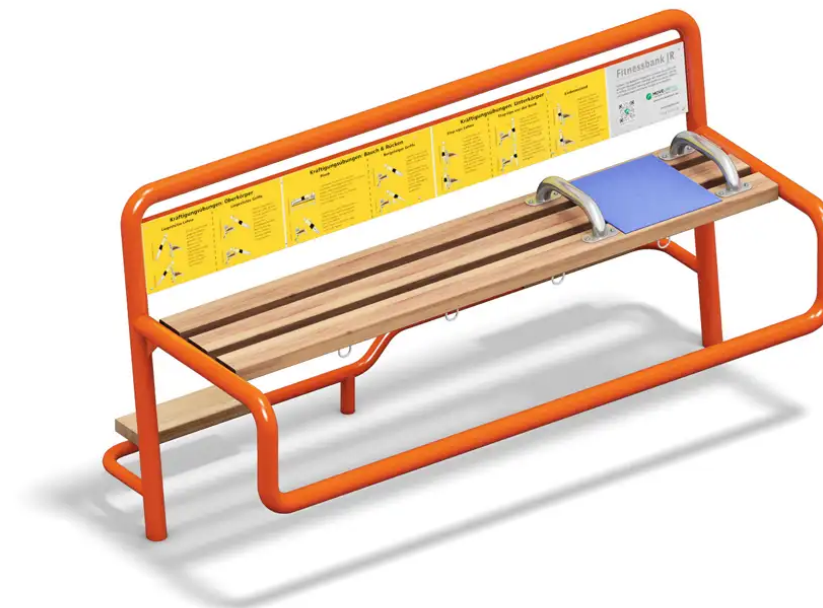

BESCHREIBUNG

Die Fitnessbank ist eine innovative Kombination aus Sitzgelegenheit und Bewegungsmöglichkeit. Ihr zeitgemäßes, patentiertes Design ist das Ergebnis einer wissenschaftlichen Studie aus dem Jahr 2018 über die Bewegungsgewohnheiten von Menschen im Alter von 20 bis 50 Jahren. Diese Erkenntnisse aus den Bereichen Motivation und Bewegung werden mit hochwertigen Materialien kombiniert. Eine detaillierte Beschreibungstabelle erläutert die möglichen Bewegungen und Übungen. Die FITNESSBANK bietet zahlreiche Möglichkeiten, an der körperlichen Fitness zu arbeiten, und gleichzeitig genügend Platz, um sich während oder nach dem Training auszuruhen.

NORMEN : NF EN-16630

SE DÉFOULER

STADTMOBILIAR

ÖFFENTLICHE PARKBÄNKE

ART.-NR. : 1402207
PLAYPARC

STADTMOBILIAR
ÖFFENTLICHE PARKBÄNKE

ART.-NR. : 1402207
PLAYPARC

Datum der Veröffentlichung des Datensatzes: 10.05.2026 09:49:18
Web-Produktseite : 1402207