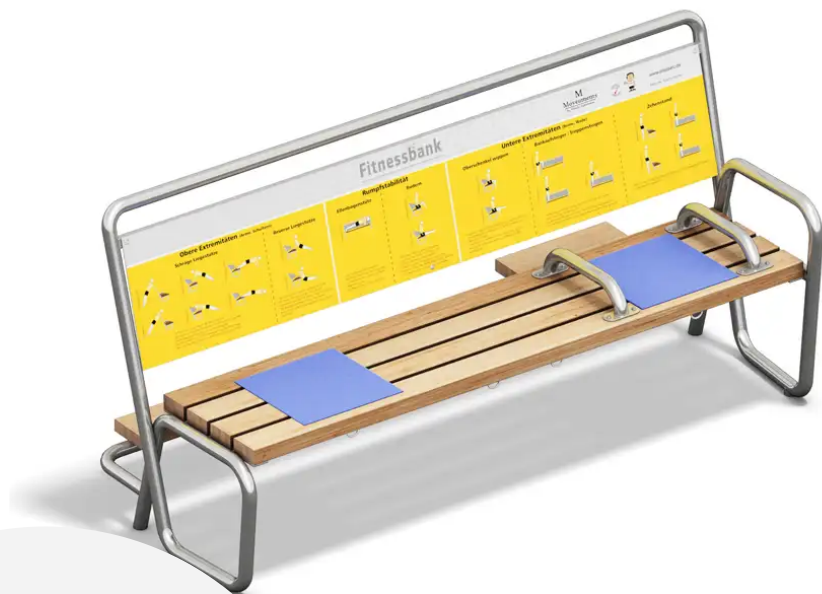

STADTMOBILIAR
ÖFFENTLICHE PARKBÄNKE

ART.-NR. : 1402206
PLAYPARC

Datum der Veröffentlichung des Datensatzes: 11.05.2026 08:38:23
Web-Produktseite : [1402206](#)