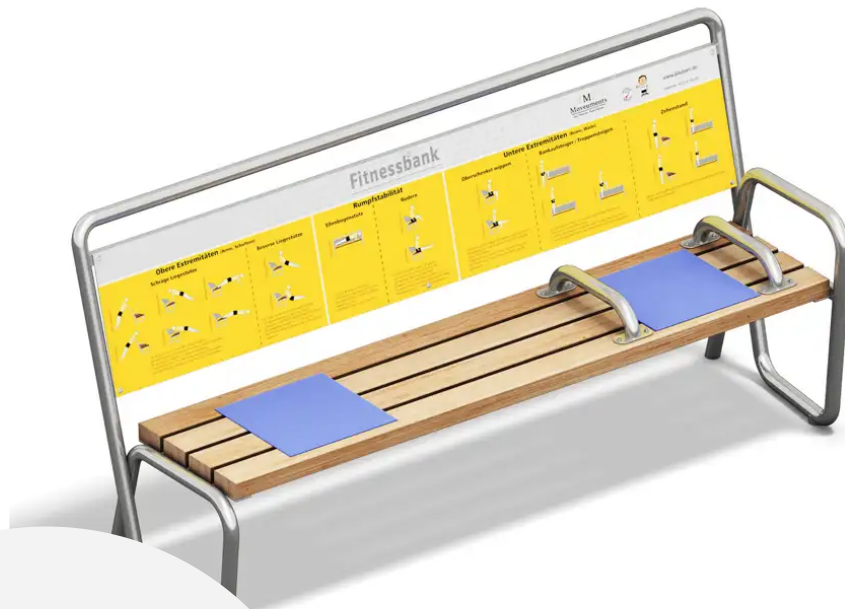

STADTMOBILIAR
ÖFFENTLICHE PARKBÄNKE

ART.-NR. : 1402201
PLAYPARC

Datum der Veröffentlichung des Datensatzes: 11.05.2026 14:24:02
Web-Produktseite : [1402201](#)