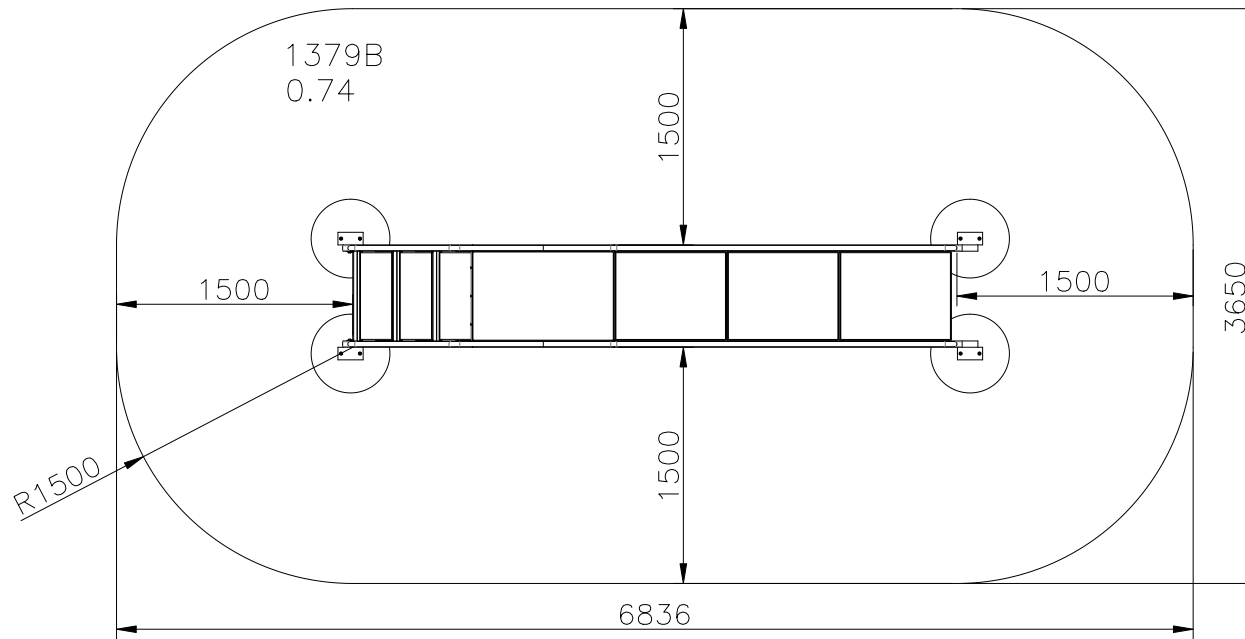

Schaal 1:25