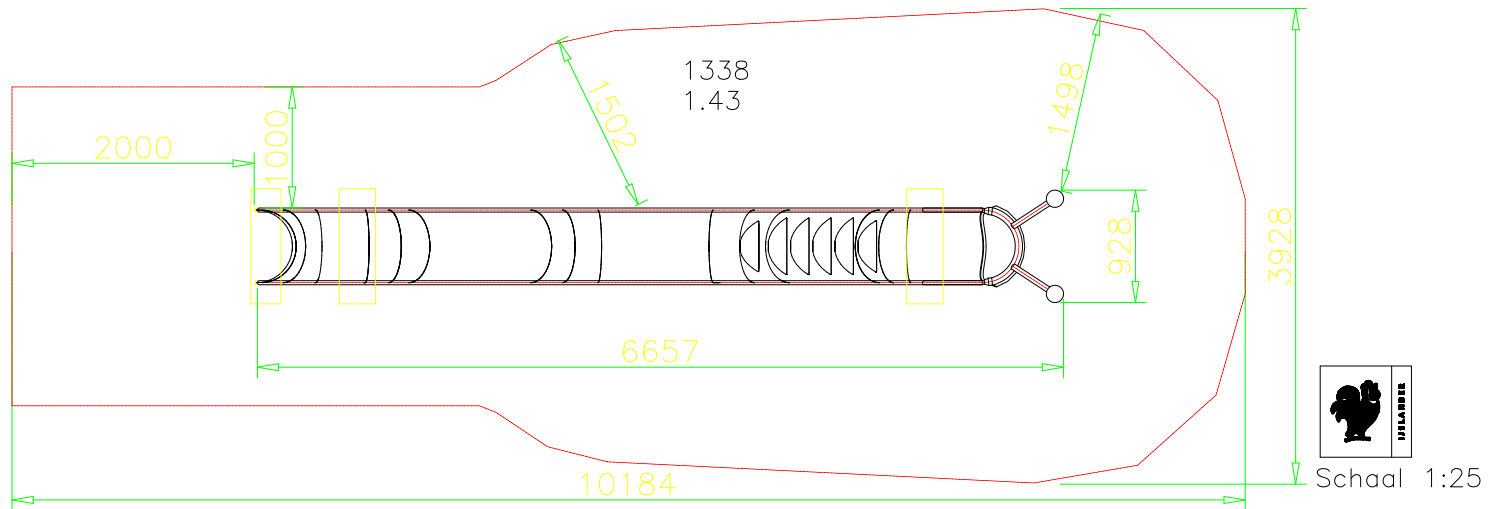

ART.-NR. : 1338

IJSLANDER BV

SPIELPLÄTZE & SPIELRÄUME

RUTSCHEN & SPIELGERÄTE
ZUM RUTSCHEN

ART.-NR. : 1338
IJSLANDER BV

Datum der Veröffentlichung des Datensatzes: 11.05.2026 10:17:11
Web-Produktseite : 1338