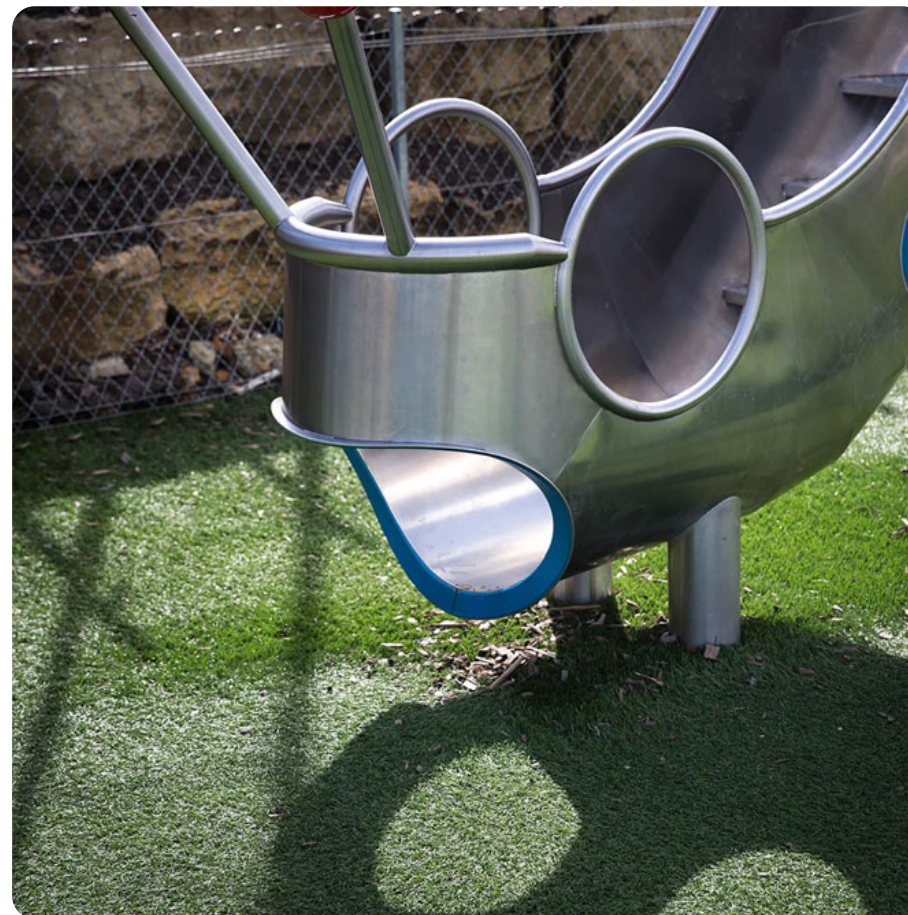

Datum der Veröffentlichung des Datensatzes: 11.05.2026 10:17:11
Web-Produktseite : 1338