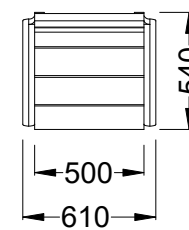

Banco Mod. BRISA