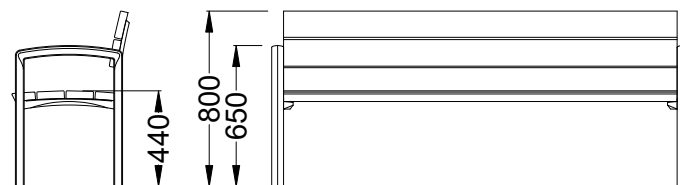

Banco Mod. BRISA