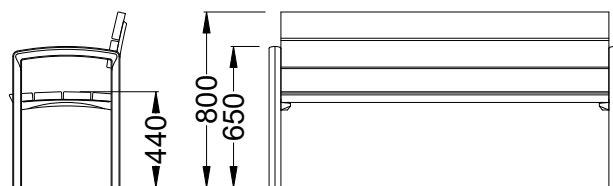

Banco Mod. BRISA