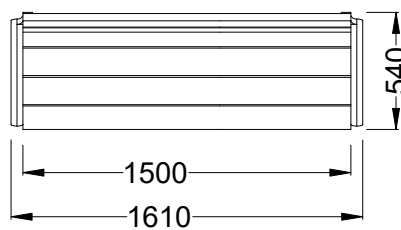

Banco Mod. BRISA