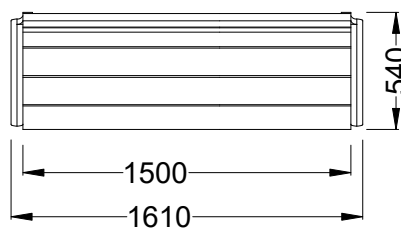

Banco Mod. BRISA