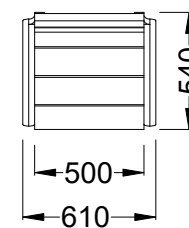

Banco Mod. BRISA