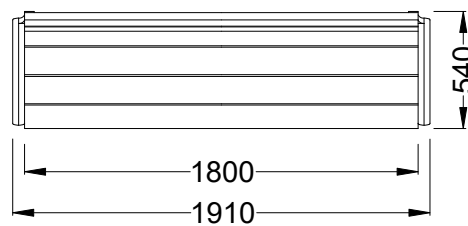

Banco Mod. BRISA