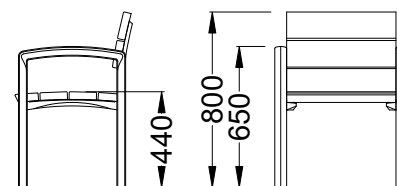

Banco Mod. BRISA