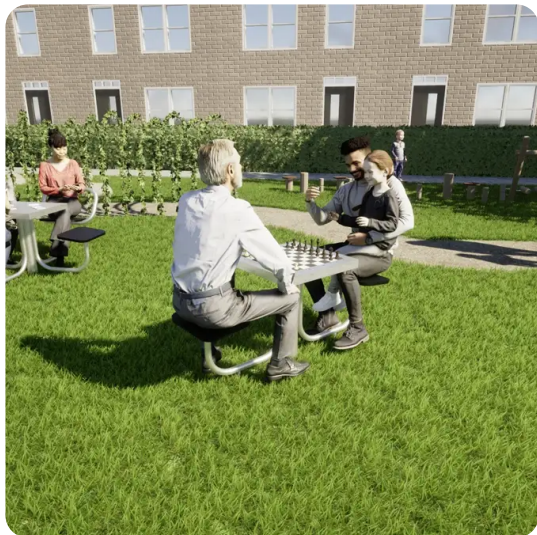

## BESCHREIBUNG

Schachspiel-Set bestehend aus: quadratischem Tisch, 2 Stühlen ohne Rückenlehne.  
Die Schachfiguren sind nicht im Lieferumfang enthalten.