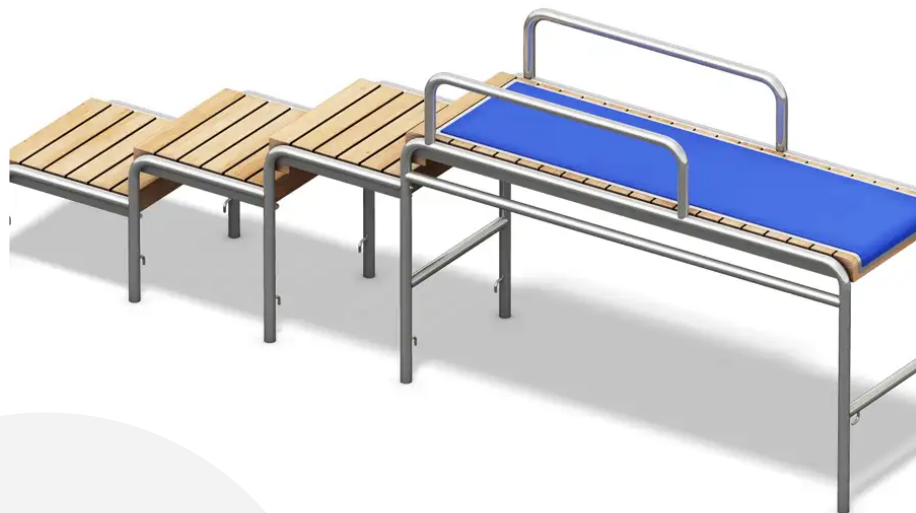

BESCHREIBUNG

Die 4FCIRCLE®-Squat-Plattform-Universal bietet viele Funktionen auf kleinem Raum. Sie ist in erster Linie als Jump-Box und Skipping-Bank gedacht. Die drei Höhen ermöglichen verschiedene Sprungvariationen, sei es vom Boden auf die verschiedenen Höhen oder von einer Stufe zur nächsten. Die große Liegefläche macht dieses Gerät zudem zu einem Trainingsgerät für die Bauch- und Rückenmuskulatur.

MATERIALIEN

 Lärche  Gummi  Edelstahl

PRODUKTEIGENSCHAFTEN

PRODUKTFAMILIE : Fitness

HERSTELLER : PLAYPARC

MATERIAL : Lärche Gummi Edelstahl

MINDESTALTER : Jugendliche

AKTIVITÄT : Handhaben

MANIPULER

**SPORT- &
FREIZEITANLAGEN**

OUTDOOR-FITNESS

ART.-NR. : 1206173

PLAYPARC

SPORT- & FREIZEITANLAGEN

OUTDOOR-FITNESS

ART.-NR. : 1206173