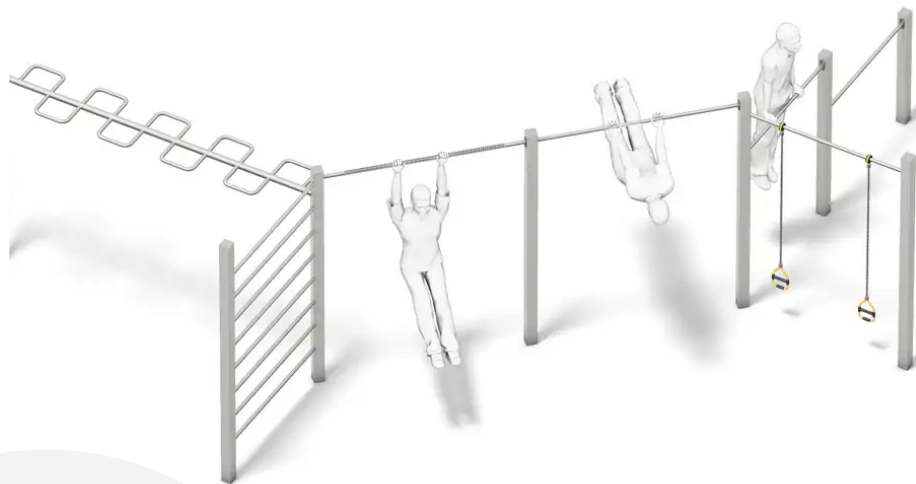

SPORT- & FREIZEITANLAGEN

STREET WORKOUT &
CALISTHENICS

ART.-NR. : 1206151
PLAYPARC

Datum der Veröffentlichung des Datensatzes: 11.05.2026 14:23:56
Web-Produktseite : [1206151](#)