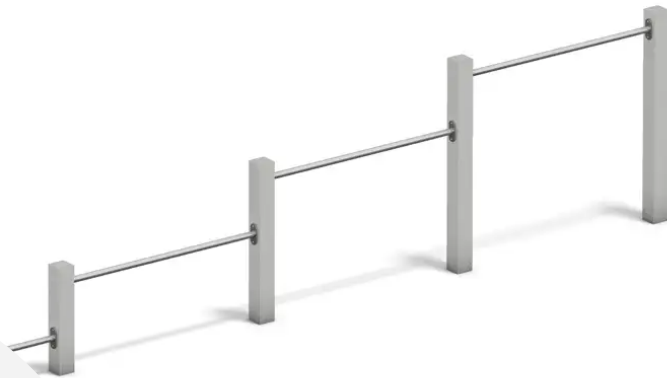

SPORT- & FREIZEITANLAGEN

STREET WORKOUT &
CALISTHENICS

ART.-NR. : 1206129
PLAYPARC

Datum der Veröffentlichung des Datensatzes: 11.05.2026 06:39:19
Web-Produktseite : [1206129](#)