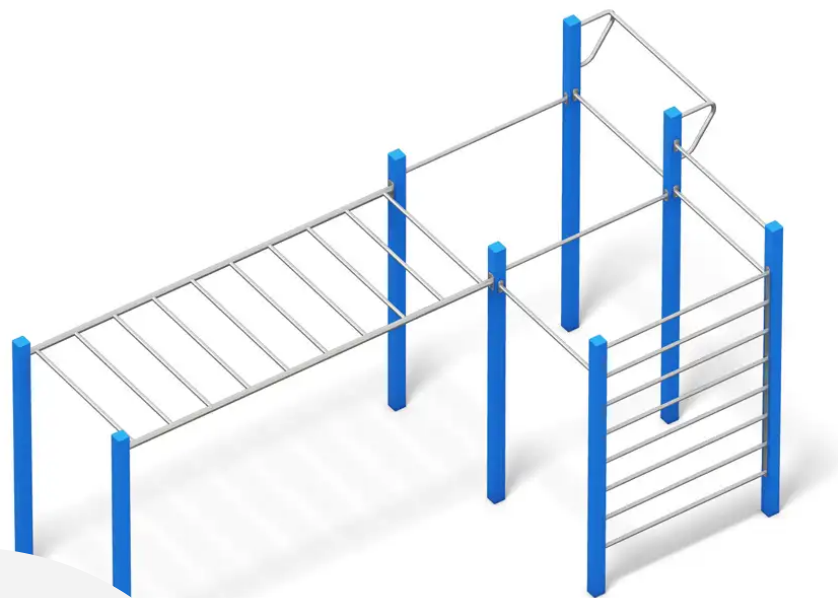

SPORT- & FREIZEITANLAGEN

STREET WORKOUT &
CALISTHENICS

ART.-NR. : 1206125
PLAYPARC