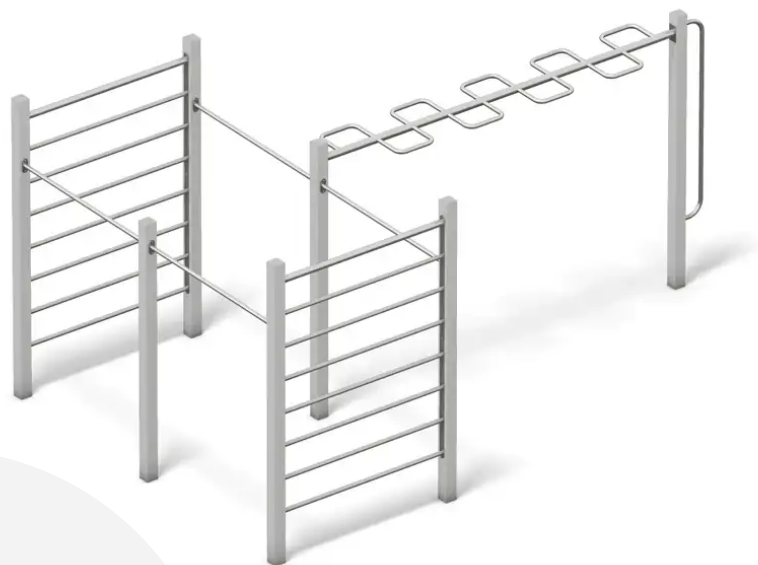

SPORT- & FREIZEITANLAGEN

STREET WORKOUT &
CALISTHENICS

ART.-NR. : 1206124
PLAYPARC

Datum der Veröffentlichung des Datensatzes: 13.06.2026 18:38:02

Web-Produktseite : [1206124](#)