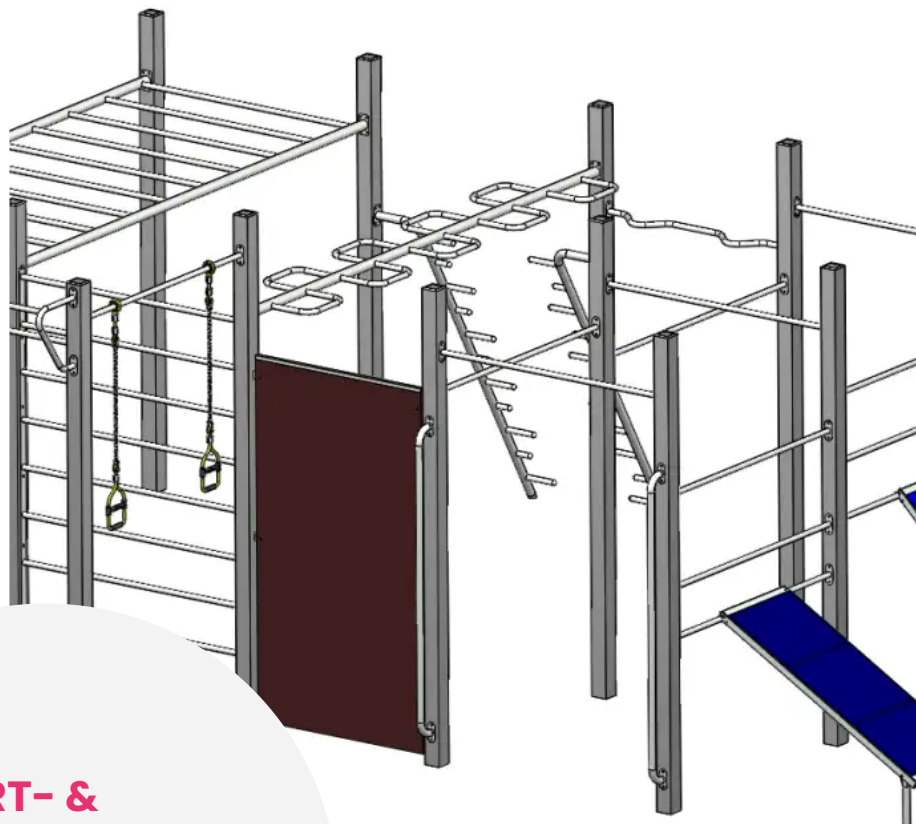

Es gibt bestimmte Standardsysteme, bei denen die Höhen und Abstände von Calisthenics-Athleten festgelegt wurden, um einer breiten Nutzergruppe optimale Trainings- und Wettkampfbedingungen zu bieten. Die ALLROUND-Kombination deckt die Bedürfnisse der Nutzer am umfassendsten ab, da sie das Training von Kraft und Beweglichkeit aller Muskelgruppen des Körpers ermöglicht.

Für jede Calisthenics-Anlage empfehlen wir eine Übungsanleitungstafel, auf der die Grundübungen aufgeführt sind (separat erhältlich).

MATERIALIEN

Verzinkter Stahl Edelstahl

PRODUKTEIGENSCHAFTEN

PRODUKTFAMILIE: Street Workout / Calisthenics

HERSTELLER: PLAYPARC

MATERIAL: Verzinkter Stahl Edelstahl

MINDESTALTER: Jugendliche

AKTIVITÄT: Springen Schaukeln Sich hochziehen Hängen

SAUTER

SE BALANCER

SE HISSEUR

SE SUSPENDRE

SPORT- & FREIZEITANLAGEN

STREET WORKOUT &
CALISTHENICS

ART.-NR. : 1206104
PLAYPARC

SPORT- & FREIZEITANLAGEN

STREET WORKOUT &
CALISTHENICS

ART.-NR. : 1206104
PLAYPARC

Datum der Veröffentlichung des Datensatzes: 28.06.2026 15:37:08
Web-Produktseite : 1206104