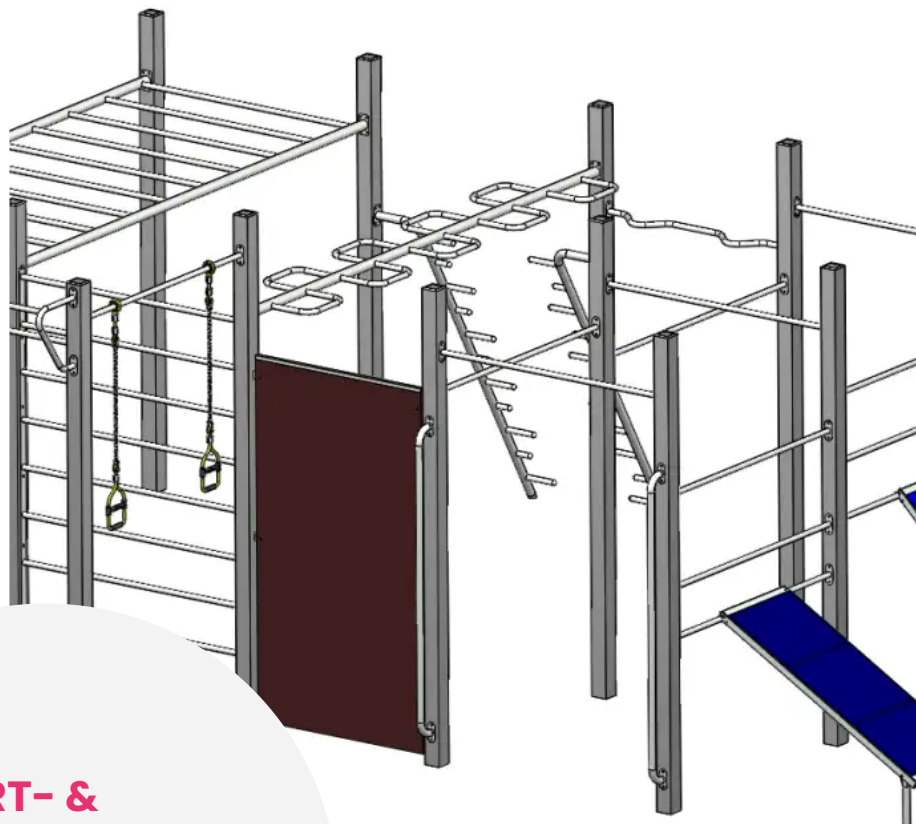

Es gibt bestimmte Standardsysteme, bei denen die Höhen und Abstände von Calisthenics-Athleten festgelegt wurden, um einer breiten Nutzergruppe optimale Trainings- und Wettkampfbedingungen zu bieten. Die ALLROUND-Kombination deckt die Bedürfnisse der Nutzer am umfassendsten ab, da sie das Training von Kraft und Beweglichkeit aller Muskelgruppen des Körpers ermöglicht.

Für jede Calisthenics-Anlage empfehlen wir eine Übungsanleitungstafel, auf der die Grundübungen aufgeführt sind (separat erhältlich).

MATERIALIEN

Verzinkter Stahl Edelstahl

PRODUKTEIGENSCHAFTEN

PRODUKTFAMILIE: Street Workout / Calisthenics

HERSTELLER: PLAYPARC

MATERIAL: Verzinkter Stahl Edelstahl

MINDESTALTER: Jugendliche

AKTIVITÄT: Springen Schaukeln Sich hochziehen Hängen

SAUTER

SE BALANCER

SE HISSER

SE SUSPENDRE

SPORT- & FREIZEITANLAGEN

STREET WORKOUT &
CALISTHENICS

ART.-NR. : 1206104
PLAYPARC

SPORT- & FREIZEITANLAGEN

STREET WORKOUT &
CALISTHENICS

ART.-NR. : 1206104
PLAYPARC

Datum der Veröffentlichung des Datensatzes: 14.05.2026 03:16:05