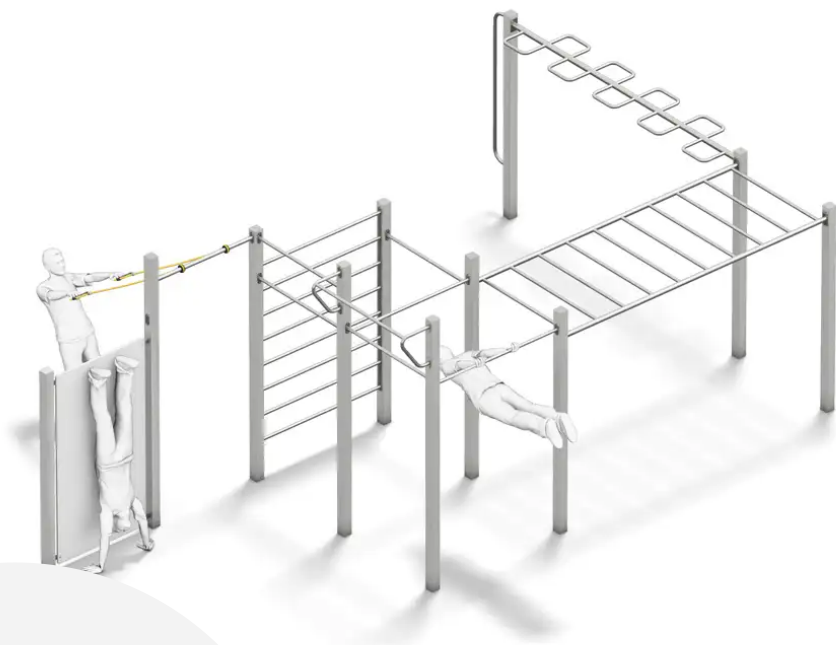

SPORT- & FREIZEITANLAGEN

STREET WORKOUT &
CALISTHENICS

ART.-NR. : 1206102
PLAYPARC

Datum der Veröffentlichung des Datensatzes: 11.05.2026 04:38:26
Web-Produktseite : [1206102](#)