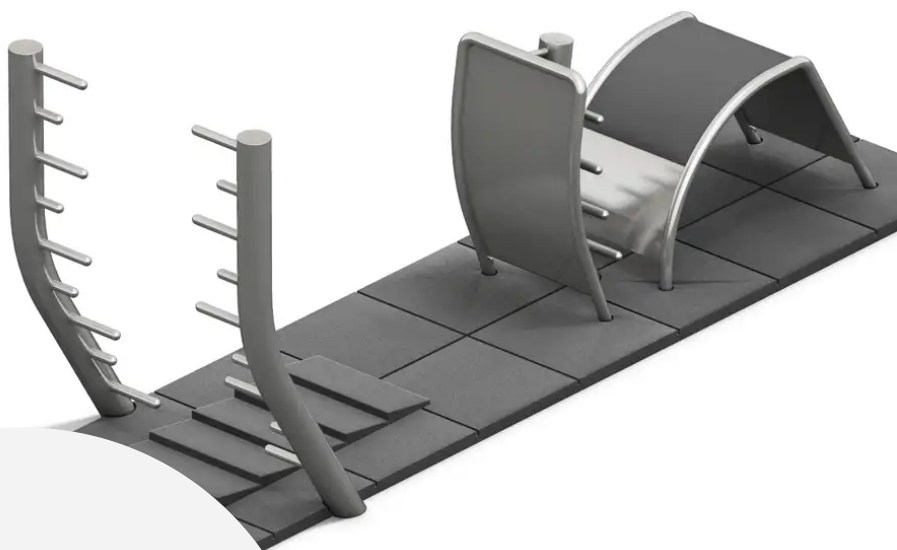

SPORT- & FREIZEITANLAGEN

OUTDOOR-FITNESS

ART.-NR. : 1206000

PLAYPARC

Datum der Veröffentlichung des Datensatzes: 11.05.2026 11:22:53

Web-Produktseite : [1206000](#)