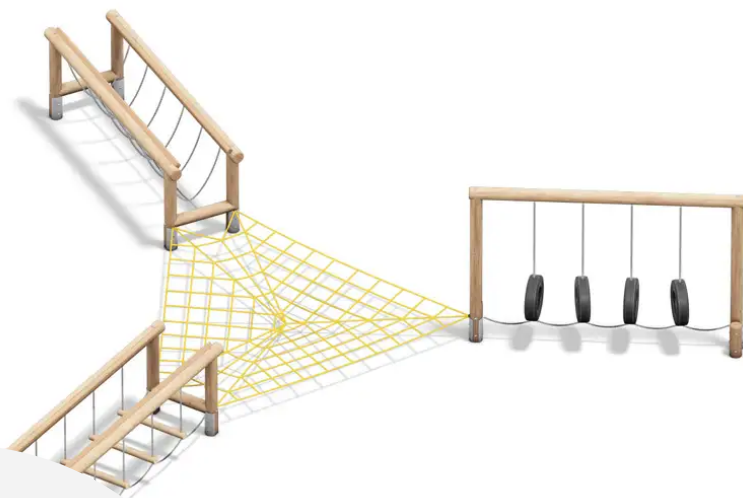

SPIELPLÄTZE & SPIELRÄUME

BALANCIER- &
GLEICHGEWICHTSSPIELE

ART.-NR. : 1205155
PLAYPARC

Datum der Veröffentlichung des Datensatzes: 11.05.2026 11:18:38
Web-Produktseite : [1205155](#)