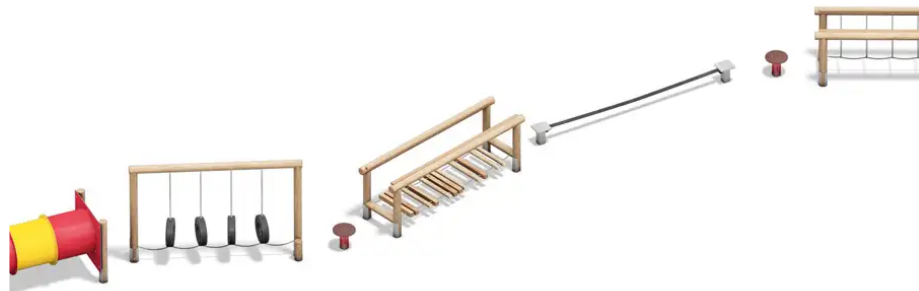

SPIELPLÄTZE & SPIELRÄUME

BALANCIER- &
GLEICHGEWICHTSSPIELE

ART.-NR. : 1205152
PLAYPARC

Datum der Veröffentlichung des Datensatzes: 11.05.2026 07:42:53
Web-Produktseite : [1205152](#)