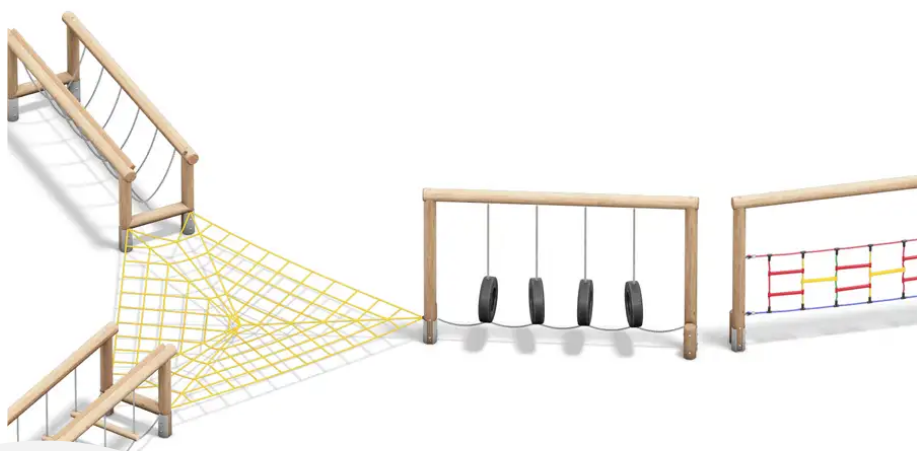

BESCHREIBUNG

Die SAFARI PARC-Reihe ist eine hervorragende Wahl für die spielerische Gestaltung jedes Spielplatzes oder Schulhofs. Viele einzelne Elemente haben eine Fallhöhe von weniger als 60 cm. Dadurch kann die Anlage oder ein ganzer Parcours auf jedem Untergrund außer hartem Boden (Beton oder Asphalt) aufgestellt werden.

Der Parcours umfasst: Reifenparcours, bewegliche Brücke, Dreiecksnetz, Seilbrücke und Sprossenparcours.

MATERIALIEN

🕒 Lackierter Stahl 🕒 Holz 🕒 Seil

PRODUKTEIGENSCHAFTEN

PRODUKTFAMILIE : Balancierparcours / Slackline

HERSTELLER : PLAYPARC

MATERIAL : Lackierter Stahl Holz Seil

MINDESTALTER : Jugendliche

EINSATZBEREICH : Urban

AKTIVITÄT : Springen Balancieren Klettern

NORMEN : EN 1176

SAUTER

S'ÉQUILIBRER

GRIMPER

SPIELPLÄTZE & SPIELRÄUME

BALANCIER- &
GLEICHGEWICHTSSPIELE

ART.-NR. : 1205150

PLAYPARC

SPIELPLÄTZE & SPIELRÄUME

BALANCIER- &
GLEICHGEWICHTSSPIELE

ART.-NR. : 1205150
PLAYPARC