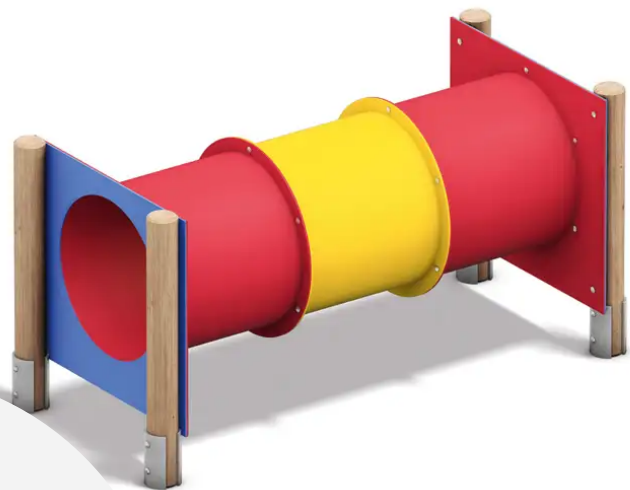

BESCHREIBUNG

Die SAFARI PARC-Serie ist eine hervorragende Wahl für die spielerische Gestaltung von Spielplätzen oder Schulhöfen. Viele der einzelnen Elemente haben eine Fallhöhe von weniger als 60 cm. Dadurch können die Spielgeräte oder ein ganzer Parcours auf jedem Untergrund außer hartem Boden (Beton oder Asphalt) aufgestellt werden.

MATERIALIEN

 Lackierter Stahl

PRODUKTEIGENSCHAFTEN

PRODUKTFAMILIE: Tunnel

HERSTELLER: PLAYPARC

MATERIAL: Lackierter Stahl

MINDESTALTER: 4 Jahre

EINSATZBEREICH: Urban

AKTIVITÄT: Kriechen Sich verstecken

NORMEN: EN 1176

SPIELPLÄTZE & SPIELRÄUME

TUNNEL

ART.-NR. : 1205110

PLAYPARC

SPIELPLÄTZE & SPIELRÄUME

TUNNEL