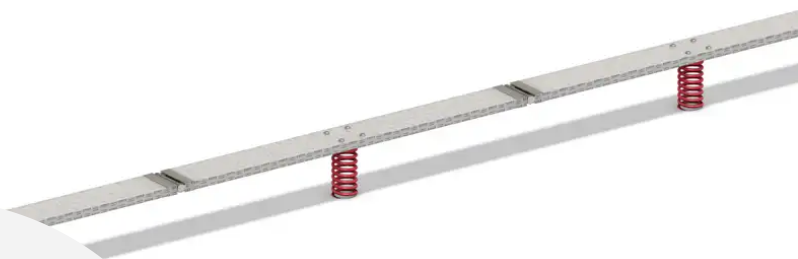

BESCHREIBUNG

Die SAFARI PARC-Serie ist eine hervorragende Wahl für die spielerische Gestaltung von Spielplätzen oder Schulhöfen. Viele der einzelnen Elemente haben eine Fallhöhe von weniger als 60 cm. Dadurch können die Spielgeräte oder ein ganzer Parcours auf jedem Untergrund außer hartem Boden (Beton oder Asphalt) aufgestellt werden.

AKTIVITÄT: Springen Balancieren

NORMEN: EN 1176

SAUTER

S'ÉQUILIBRER

SPIELPLÄTZE & SPIELRÄUME

FEDERWIPPEN

ART.-NR. : 1205105

PLAYPARC