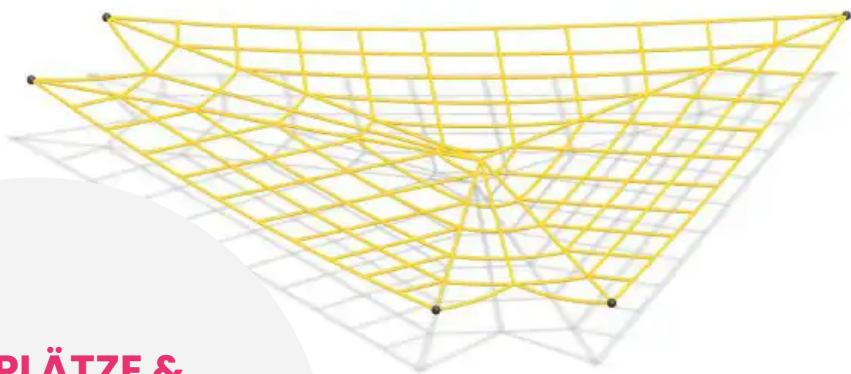

SPIELPLÄTZE & SPIELRÄUME

SEILPYRAMIDEN &
KLETTERSEILE

ART.-NR. : 1205100
PLAYPARC

Datum der Veröffentlichung des Datensatzes: 11.05.2026 12:49:34
Web-Produktseite : 1205100