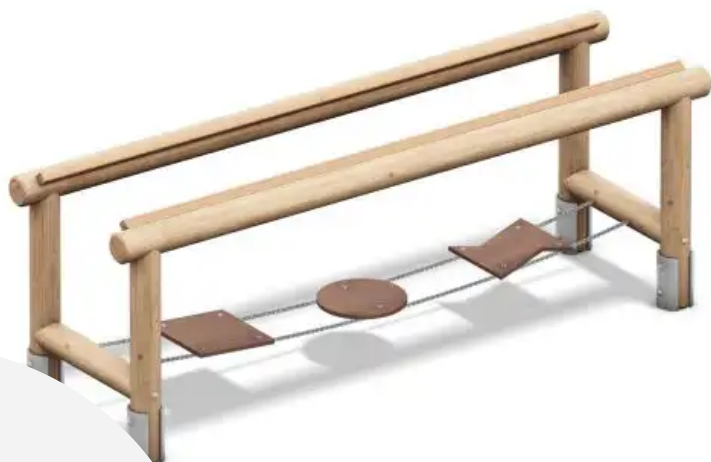

BESCHREIBUNG

Die SAFARI PARC-Serie ist eine hervorragende Wahl für die spielerische Gestaltung von Spielplätzen oder Schulhöfen. Viele der einzelnen Elemente haben eine Fallhöhe von weniger als 60 cm. Dadurch können die Spielgeräte oder ein ganzer Parcours auf jedem Untergrund außer hartem Boden (Beton oder Asphalt) aufgestellt werden.

MATERIALIEN

 Lackierter Stahl  Holz

PRODUKTEIGENSCHAFTEN

PRODUKTFAMILIE: Balancierparcours / Slackline

HERSTELLER: PLAYPARC

MATERIAL: Lackierter Stahl Holz

MINDESTALTER: 4 Jahre

EINSATZBEREICH: Urban

AKTIVITÄT: Springen Balancieren

NORMEN: EN 1176

SPIELPLÄTZE & SPIELRÄUME

BALANCIER- &
GLEICHGEWICHTSSPIELE

ART.-NR. : 1205060
PLAYPARC

SPIELPLÄTZE & SPIELRÄUME

BALANCIER- &
GLEICHGEWICHTSSPIELE

ART.-NR. : 1205060
PLAYPARC