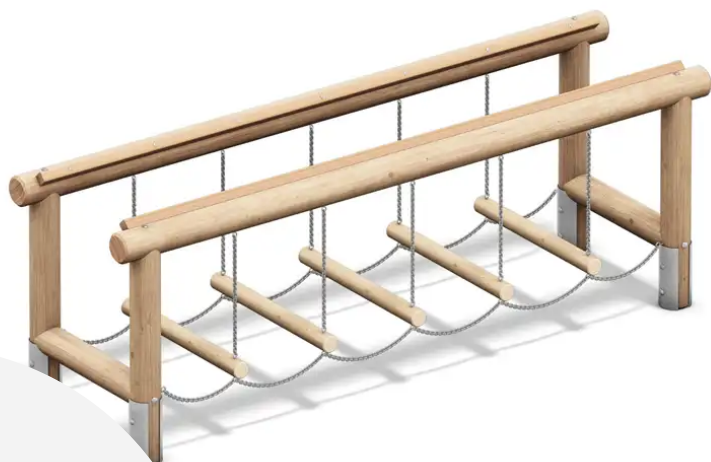

BESCHREIBUNG

Die SAFARI PARC-Serie ist eine hervorragende Wahl für die spielerische Gestaltung von Spielplätzen oder Schulhöfen. Viele der einzelnen Elemente haben eine Fallhöhe von weniger als 60 cm. Dadurch können die Spielgeräte oder ein ganzer Parcours auf jedem Untergrund außer hartem Boden (Beton oder Asphalt) aufgestellt werden.

MATERIALIEN

 Lackierter Stahl  Holz

PRODUKTEIGENSCHAFTEN

PRODUKTFAMILIE: Balancierparcours / Slackline

HERSTELLER: PLAYPARC

MATERIAL: Lackierter Stahl Holz

MINDESTALTER: 4 Jahre

EINSATZBEREICH: Urban

AKTIVITÄT: Springen Balancieren

NORMEN: EN 1176

SAUTER

S'ÉQUILIBRER

SPIELPLÄTZE & SPIELRÄUME

BALANCIER- &
GLEICHGEWICHTSSPIELE

ART.-NR. : 1205045

PLAYPARC

SPIELPLÄTZE & SPIELRÄUME

BALANCIER- &
GLEICHGEWICHTSSPIELE

ART.-NR. : 1205045
PLAYPARC

Datum der Veröffentlichung des Datensatzes: 10.06.2026 20:56:49

Web-Produktseite : [1205045](#)

12.05.045