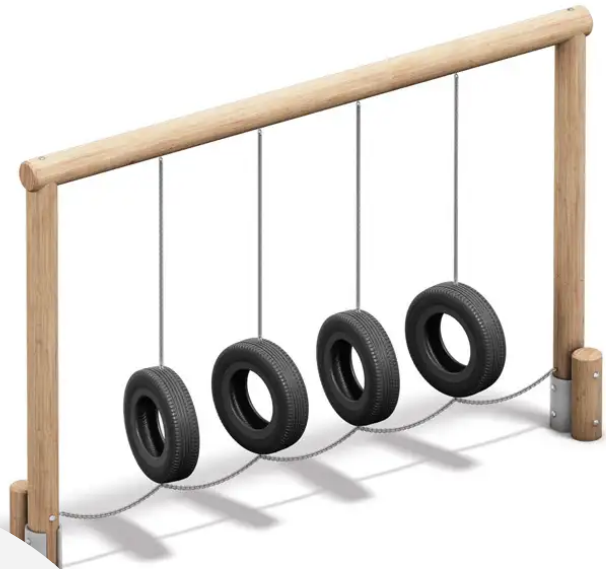

BESCHREIBUNG

Die SAFARI PARC-Serie ist eine hervorragende Wahl für die spielerische Gestaltung von Spielplätzen oder Schulhöfen. Viele der einzelnen Elemente haben eine Fallhöhe von weniger als 60 cm. Dadurch können die Spielgeräte oder ein ganzer Parcours auf jedem Untergrund außer hartem Boden (Beton oder Asphalt) aufgestellt werden.

MATERIALIEN

 Lackierter Stahl  Holz  Gummi

PRODUKTEIGENSCHAFTEN

PRODUKTFAMILIE: Balancierparcours / Slackline

HERSTELLER: PLAYPARC

MATERIAL: Lackierter Stahl Holz Gummi

MINDESTALTER: 4 Jahre

EINSATZBEREICH: Urban

AKTIVITÄT: Sich hochziehen Balancieren

NORMEN: EN 1176

SPIELPLÄTZE & SPIELRÄUME

BALANCIER- &
GLEICHGEWICHTSSPIELE

ART.-NR. : 1205035

PLAYPARC

SPIELPLÄTZE & SPIELRÄUME

BALANCIER- &
GLEICHGEWICHTSSPIELE