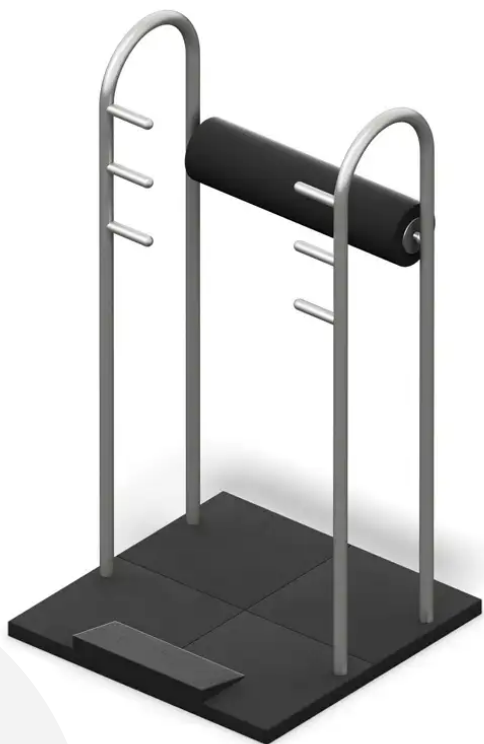

4FCIRCLE® bringt diese Idee des präventiven Trainings nun nach draußen und entwickelt drei verschiedene Trainingsgeräte, die eine optimale Ergänzung zum klassischen Kraft- und Koordinationstraining darstellen.

MATERIALIEN

● Edelstahl

PRODUKTEIGENSCHAFTEN

PRODUKTFAMILIE : Fitness

HERSTELLER : PLAYPARC

MATERIAL : Edelstahl

MINDESTALTER : Jugendliche

AKTIVITÄT : Handhaben

MANIPULER

SPORT- & FREIZEITANLAGEN

OUTDOOR-FITNESS

ART.-NR. : 1204801
PLAYPARC

P16021__Playparc__4FCIRCLE_Neuerungen_201

SPORT- & FREIZEITANLAGEN

OUTDOOR-FITNESS

ART.-NR. : 1204801
PLAYPARC