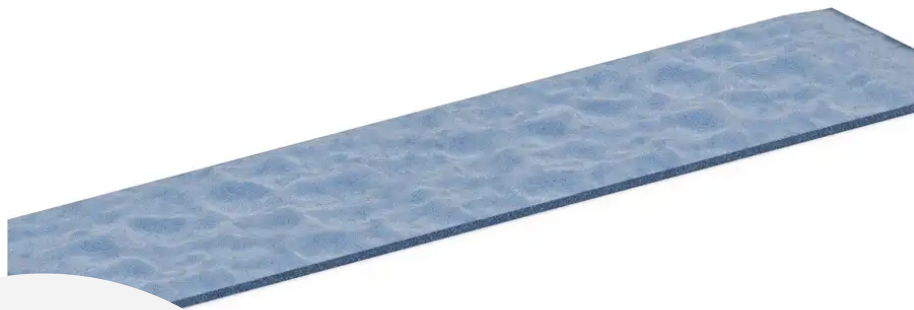

**SPORT- &
FREIZEITANLAGEN**

BALANCIERPARCOURS

ART.-NR. : 1204046

PLAYPARC

Datum der Veröffentlichung des Datensatzes: 14.06.2026 02:18:17

Web-Produktseite : [1204046](#)