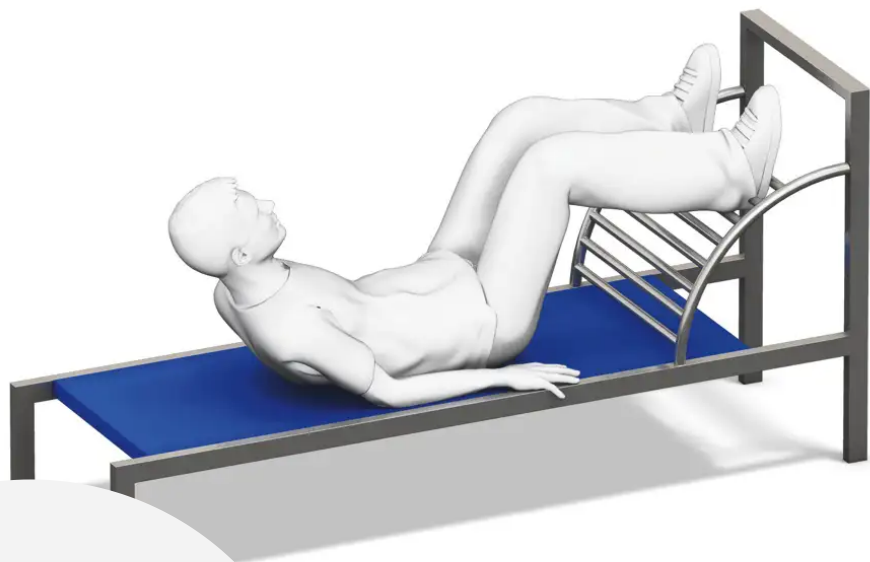

**SPORT- &
FREIZEITANLAGEN**

OUTDOOR-FITNESS

ART.-NR. : 1204013

PLAYPARC

Datum der Veröffentlichung des Datensatzes: 11.05.2026 19:23:34

Web-Produktseite : [1204013](#)