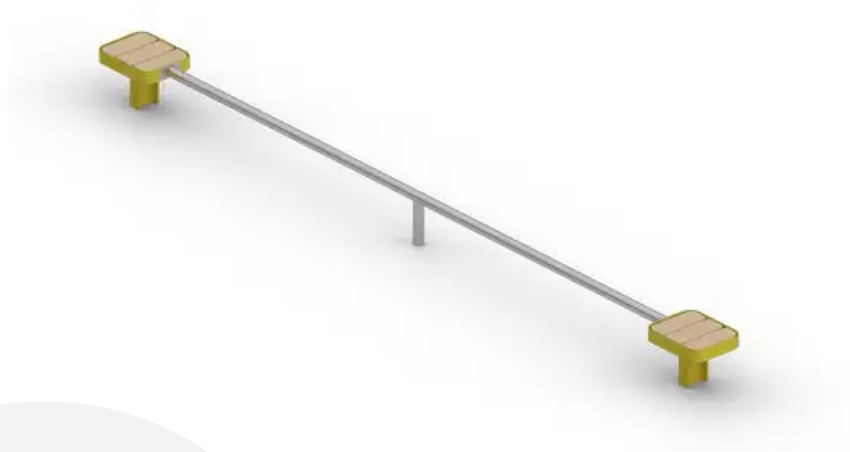

SPORT- & FREIZEITANLAGEN

OUTDOOR-FITNESS

ART.-NR. : 1203437_2

PLAYPARC

Datum der Veröffentlichung des Datensatzes: 13.05.2026 13:35:23

Web-Produktseite : [1203437_2](#)