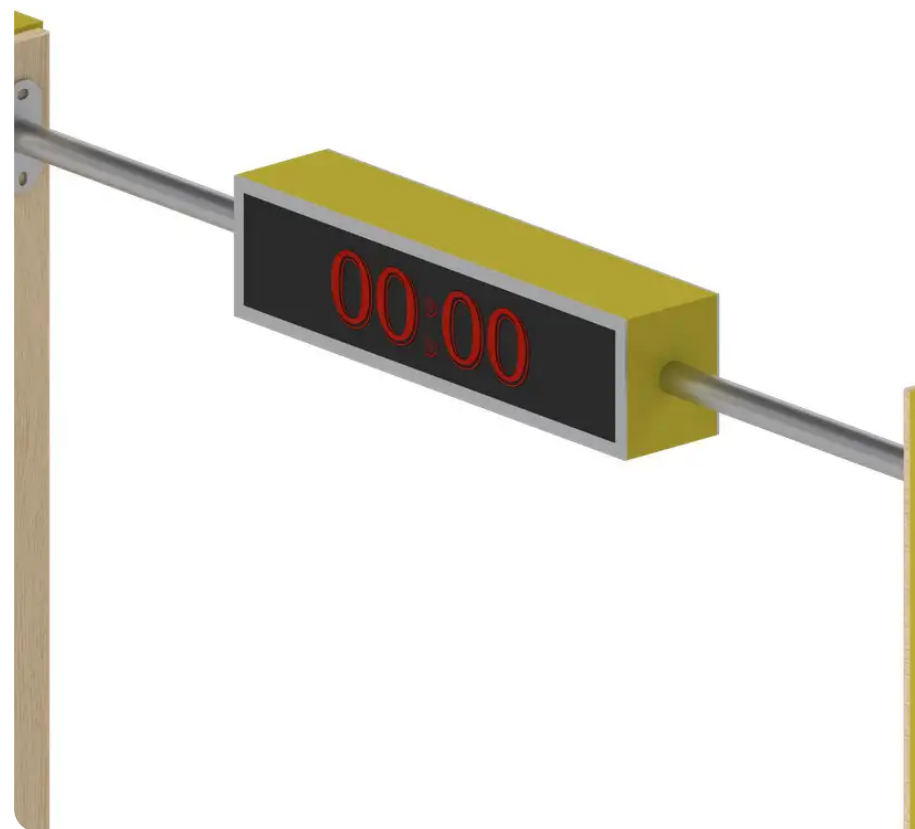

**SPORT- &
FREIZEITANLAGEN**

OUTDOOR-FITNESS

ART.-NR. : 1203407_2
PLAYPARC

Datum der Veröffentlichung des Datensatzes: 11.05.2026 23:45:58
Web-Produktseite : [1203407_2](#)