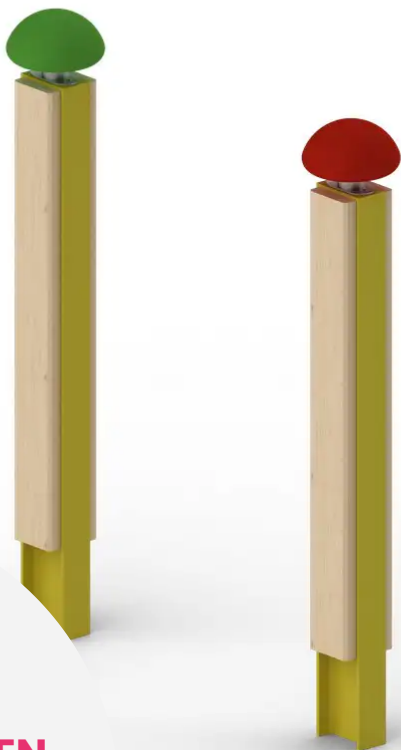

Pfosten: Kombination aus Holz und Stahl in der Farbe RAL 1023 (Verkehrsgelb).

Auch mit Pfosten komplett aus Stahl erhältlich.

MATERIALIEN

Lackierter Stahl Holz

PRODUKTEIGENSCHAFTEN

PRODUKTFAMILIE : Fitness

HERSTELLER : PLAYPARC

MATERIAL : Lackierter Stahl Holz

MINDESTALTER : Jugendliche

EINSATZBEREICH : Urban

AKTIVITÄT : Schaukeln Sich austoben Sich hochziehen Hängen

NORMEN : NF EN-16630

SE BALANCER

SE DÉFOULER

SE HISSER

SE SUSPENDRE

SPORT- & FREIZEITANLAGEN

OUTDOOR-FITNESS

ART.-NR. : 1203407_2

PLAYPARC

**SPORT- &
FREIZEITANLAGEN**

OUTDOOR-FITNESS