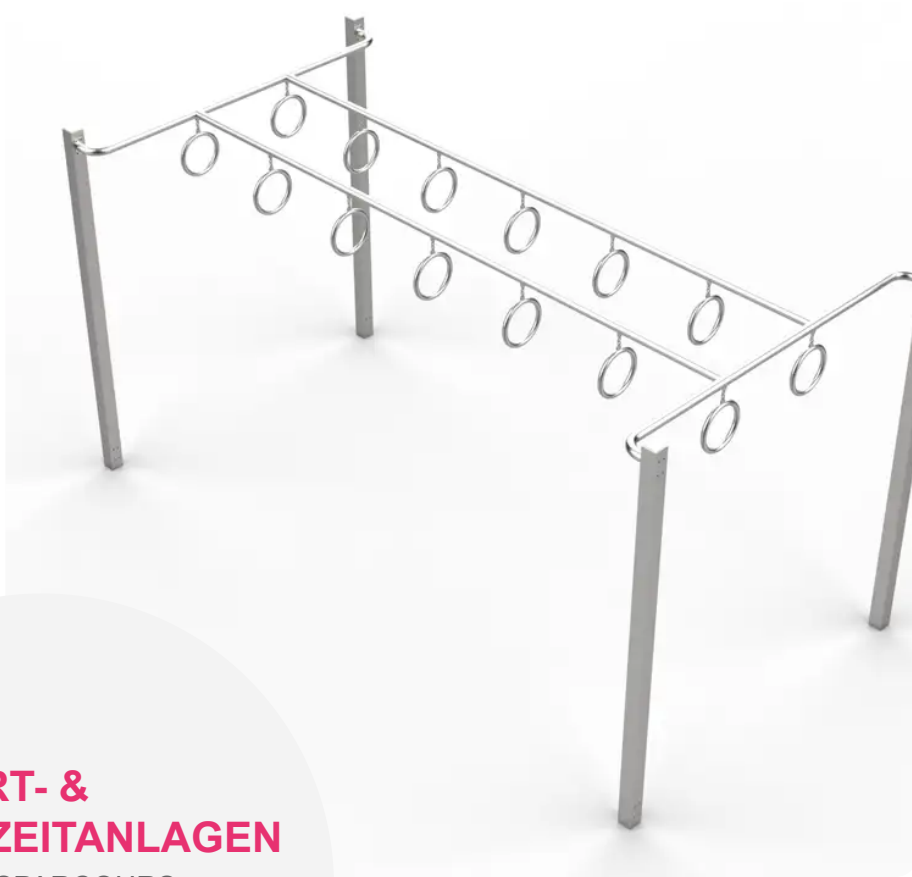

**SPORT- &
FREIZEITANLAGEN**

FITNESSPARCOURS

ART.-NR. : 1203025
PLAYPARC

Datum der Veröffentlichung des Datensatzes: 11.05.2026 23:43:40
Web-Produktseite : [1203025](#)