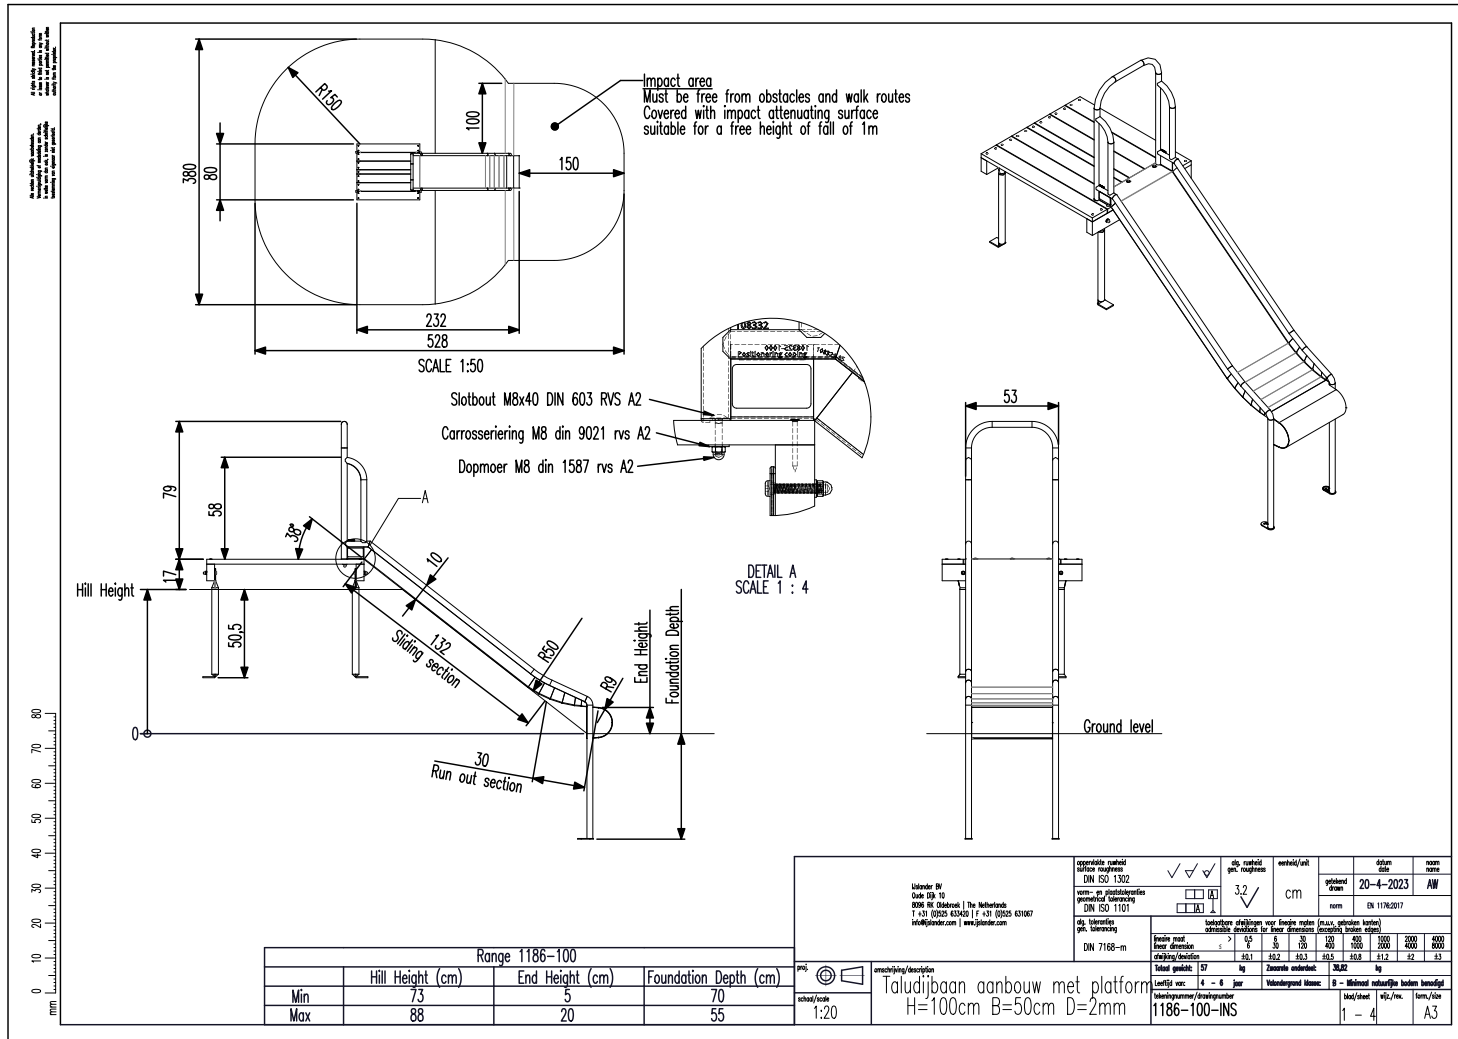

Range 1186-100			
	Hill Height (cm)	End Height (cm)	Foundation Depth (cm)
Min	73	5	70
Max	88	20	55

Uitgever: BV
Oude 59a 10
6258 HK (Utrecht) | The Netherlands
T +31 (0)252 433443 | F +31 (0)252 431067
info@prouba.com | www.prouba.com

Operatie: veilig duurzaam milieuvriendelijk

Norm: EN 1176:2017

Opmerking: 3,2

Maat: cm

Max. gebruikers (max. gebruikers)	Max. gebruikers (max. gebruikers)
400	2000
2000	4000
4000	8000

DN 7168-m

Wielmaat	Wielmaat	Wielmaat	Wielmaat	Wielmaat	Wielmaat
50	75	100	150	200	250
100	150	200	250	300	350