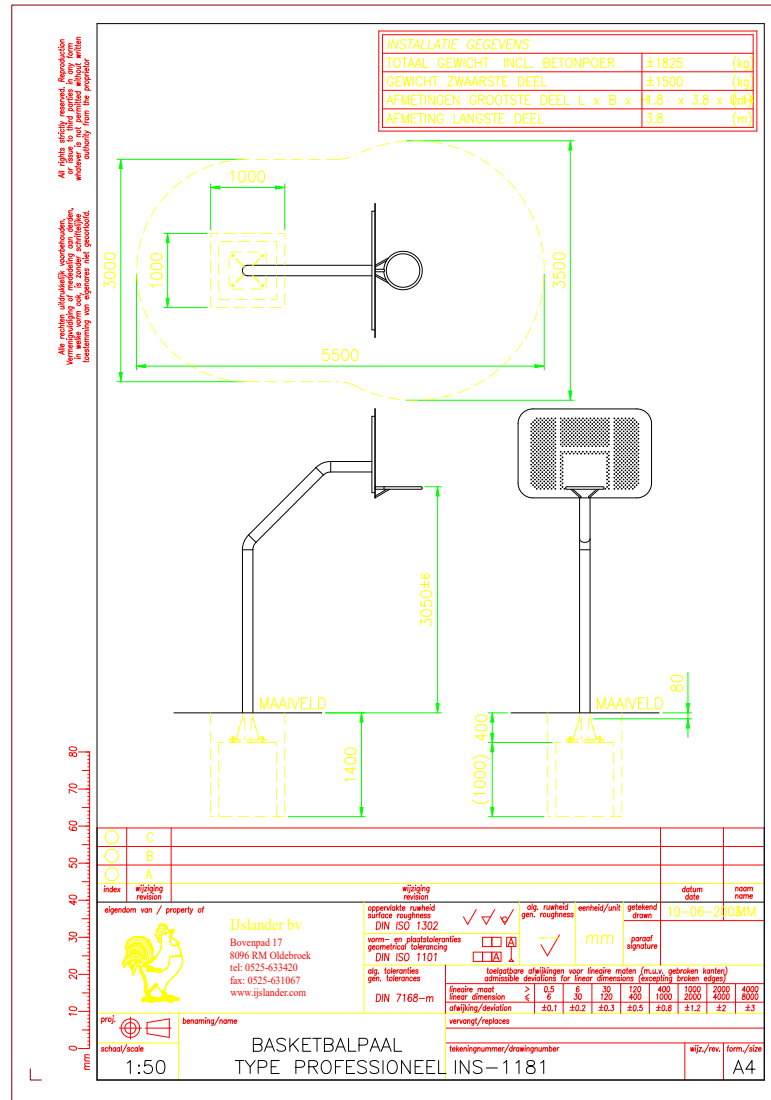

0 10 20 30 40 50 60 70 80 mm

index	wijziging	revision	datum	naam
○ C				
○ B				
○ A				
eigendom van / property of		wijziging		revision
IJslander bv Bovenpad 17 8096 RM Oldambrecht tel: 0525-633420 fax: 0525-631067 www.ijslander.com		oppervlakte ruwheid surface roughness DIN ISO 1302		datum date 10-06-2010
		alg. ruwheid gen. roughness		naam name
		eenheids/eenheid unit		getekend drawn
		mm		paraf signature
		DIN 7168-m		
		toelichting afwijkingen voor lineaire maten (m.u.v. gebroken kanten) admissible deviations for linear dimensions (excepting broken edges)		
		lineaire maat lineal dimension		
		afwijking/deviation		
		vervangt/replace		
proj.	benaming/name			
school/school	1:50			
	BASKETBALPAAL TYPE PROFESSIONEEL INS-1181			
	tekeningnummer/drawingnumber			
	wjk./rev.			form./size
				A4