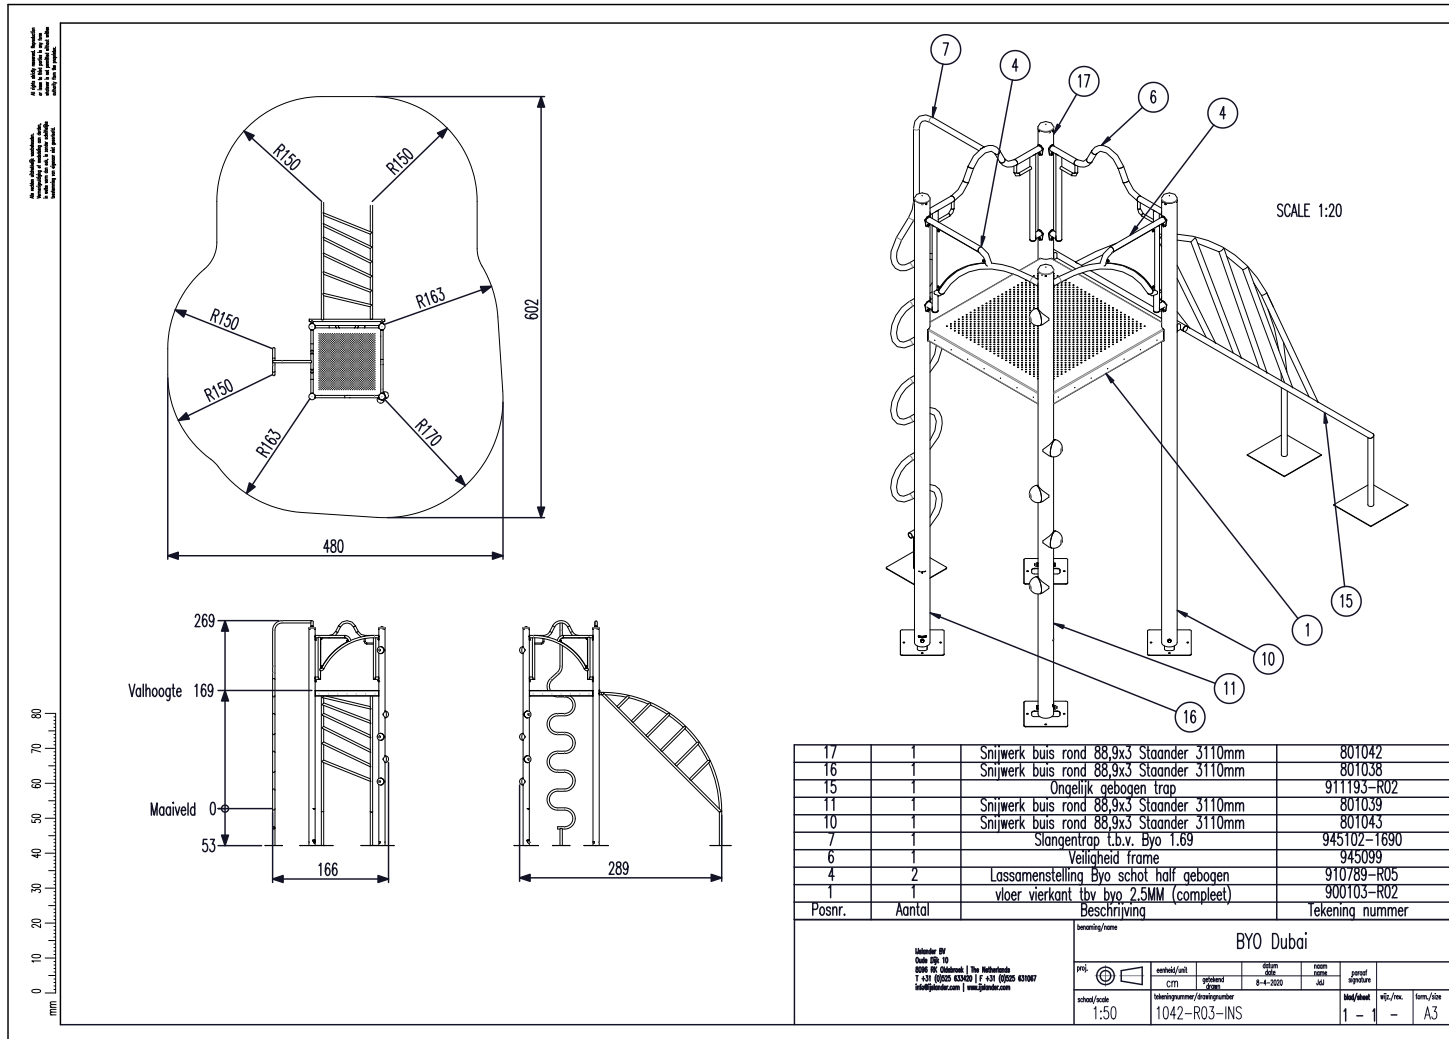

17	1	Snijwerk buis rond 88,9x3 Staander 3110mm	801042
16	1	Snijwerk buis rond 88,9x3 Staander 3110mm	801038
15	1	Orgelijk gebogen trap	911193-R02
11	1	Snijwerk buis rond 88,9x3 Staander 3110mm	801039
10	1	Snijwerk buis rond 88,9x3 Staander 3110mm	801043
7	1	Slangentrap L.b.v. Byo 1.69	945102-1690
6	1	Veiligheid frame	945099
4	2	Lassamenstelling Byo schot half gebogen	910789-R05
1	1	vloer vierkant tbv byo 2.5MM (compleet)	900103-R02
Posnr.	Aantal	Beschrijving	Tekening nummer

BYO Dubai	
schaal/size 1:50	tekeningnummer/drawingnumber 1042-R03-INS
blad/sheet 1 - 1	vorm/size A3