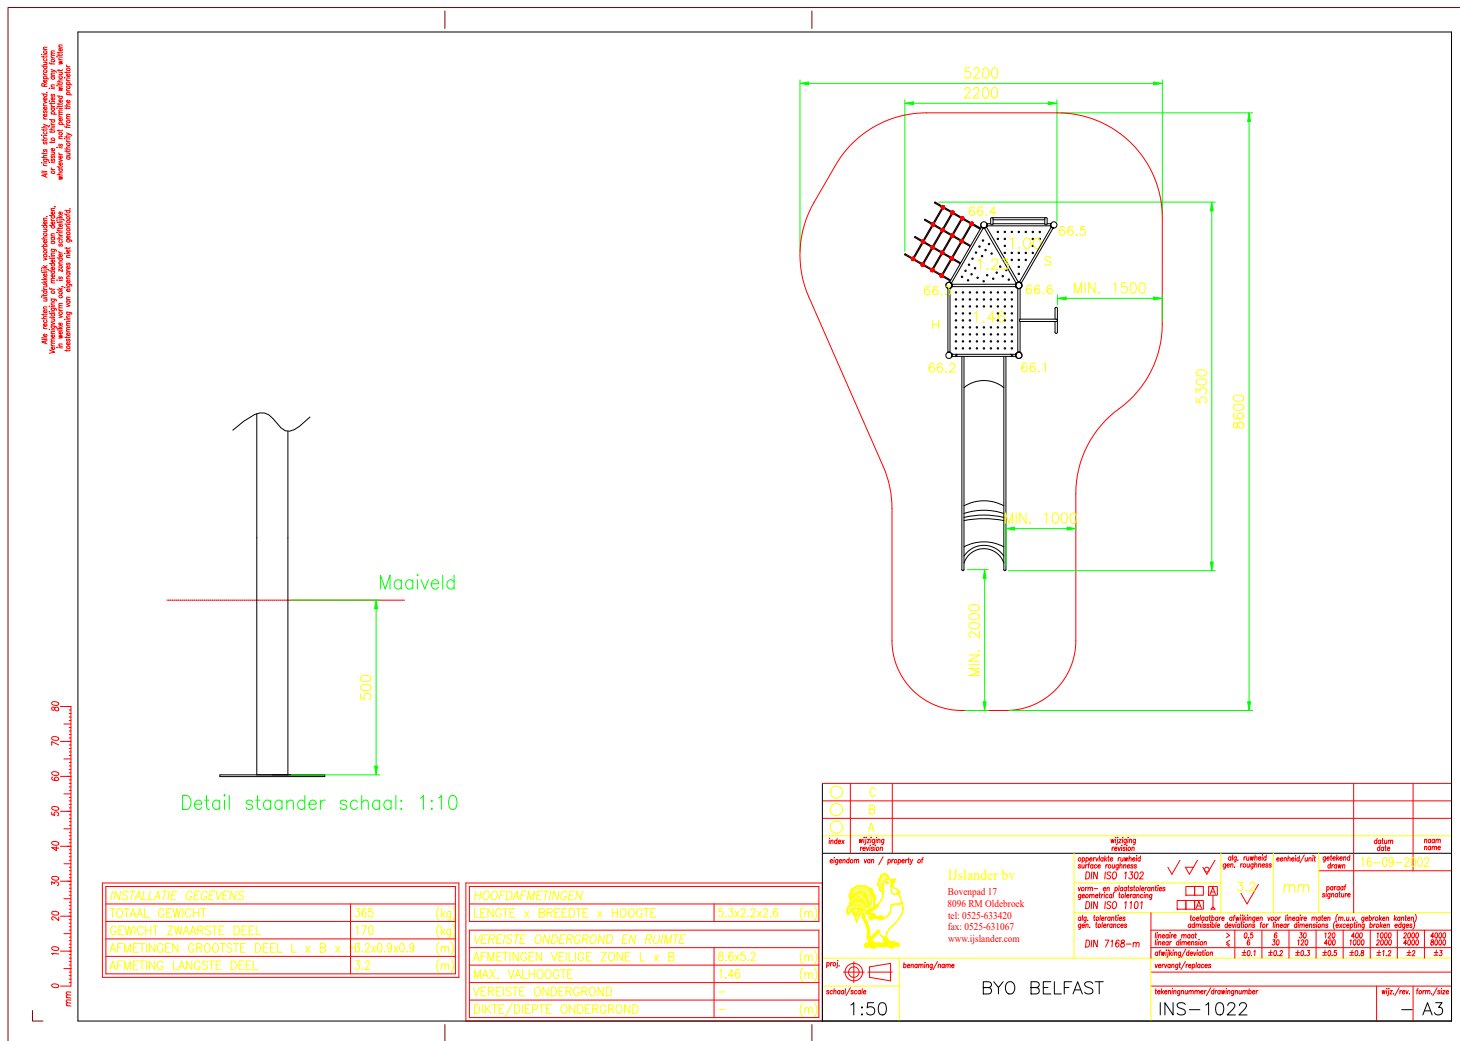

INSTALLATIE GEGEVENS	
TOTAAL GEWICHT	365 (kg)
GEWICHT ZWAARSTE DEEL	170 (kg)
AFMETINGEN GROOTSTE DEEL L x B x H	8,2x0,9x0,9 (m)
AFMETING LANGSTE DEEL	3,2 (m)

HOOFDAFMETINGEN	
LENGTE x BREEDTE x HOOGTE	5,3x2,2x2,6 (m)
VEREISTE ONDERGROND EN RUIMTE	
AFMETINGEN VEILIGE ZONE L x B	8,6x5,2 (m)
MAX. VALHOOGTE	1,46 (m)
VEREISTE ONDERGROND	-
DIKTE/DIEPTE ONDERGROND	- (m)