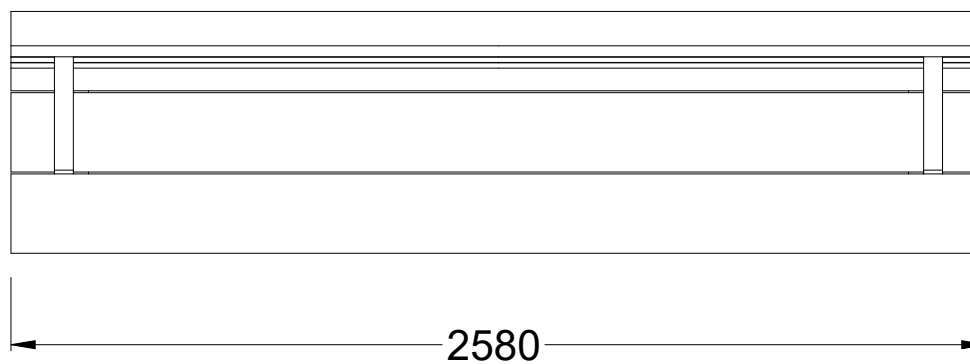

| Photographies et indications non contractuelles

STADTMOBILIAR
ÖFFENTLICHE PARKBÄNKE

ART.-NR. : 1010030
URBES 21

Datum der Veröffentlichung des Datensatzes: 11.05.2026 16:26:15
Web-Produktseite : 1010030