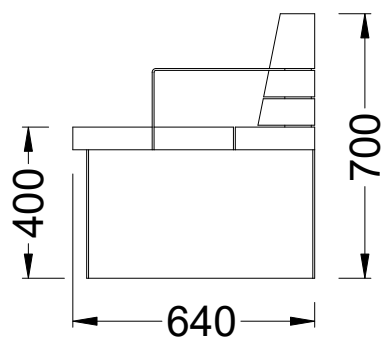

| Photographies et indications non contractuelles

STADTMOBILIAR
ÖFFENTLICHE PARKBÄNKE

ART.-NR. : 1010030
URBES 21

Datum der Veröffentlichung des Datensatzes: 11.05.2026 16:26:15
Web-Produktseite : 1010030