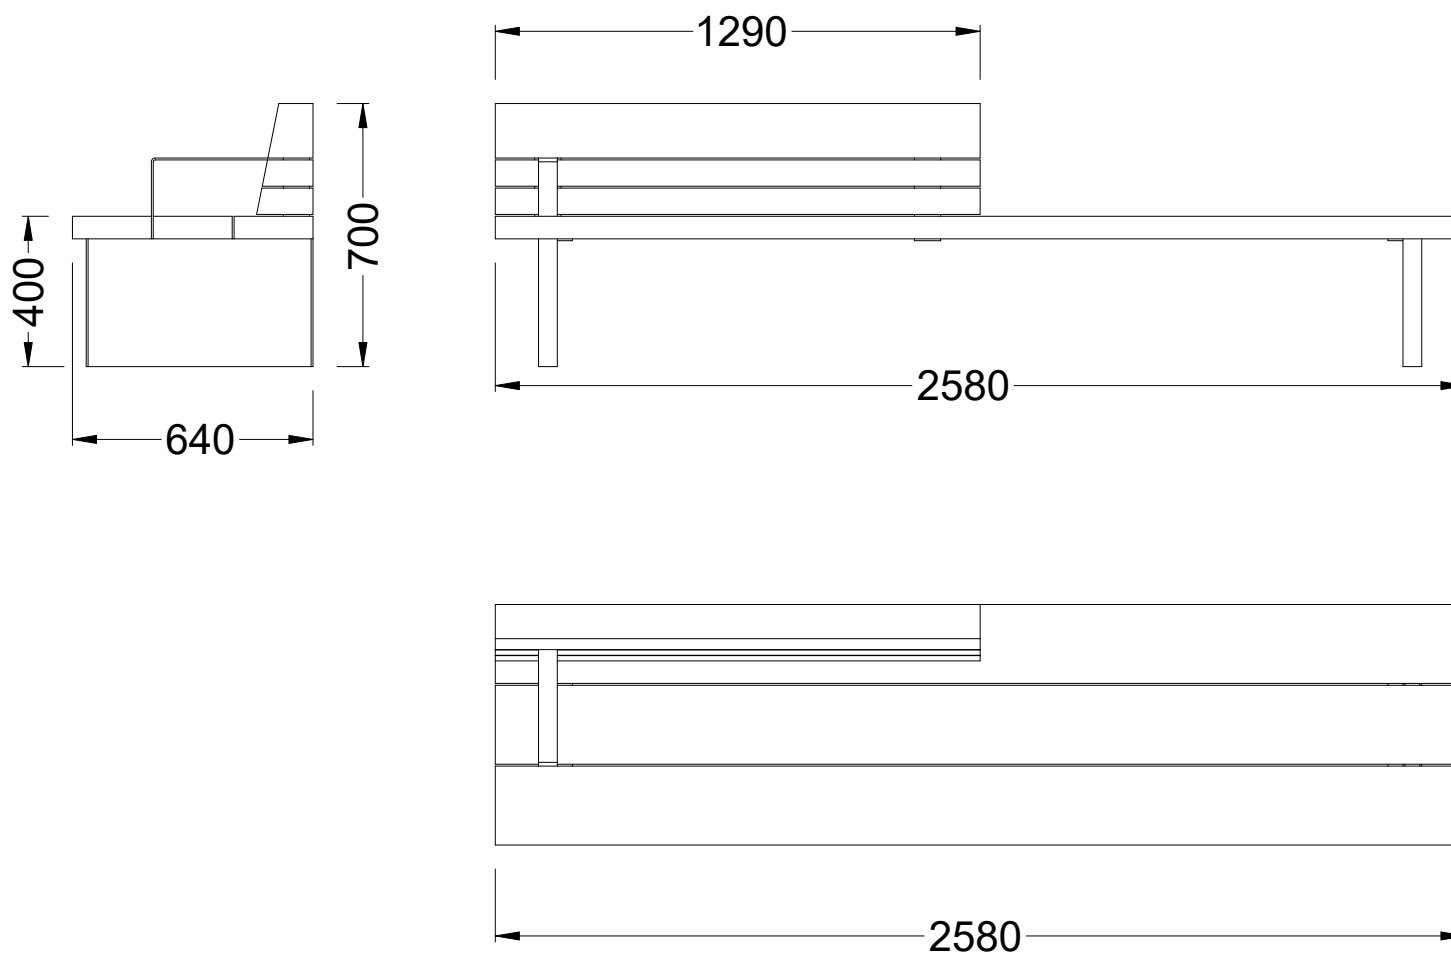

ART.-NR. : 1010020
URBES 21

STADTMOBILIAR

ÖFFENTLICHE
PARKBÄNKE

ART.-NR. : 1010020
URBES 21

Datum der Veröffentlichung des Datensatzes: 11.05.2026 18:20:08
Web-Produktseite : [1010020](#)

Banco Mod. TEMPO Medio respaldo