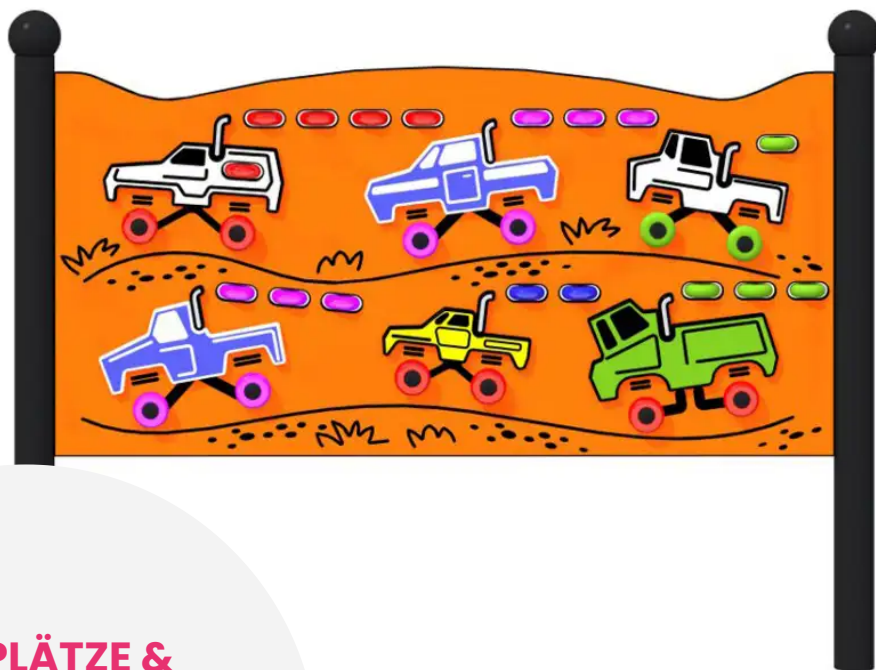

BESCHREIBUNG

Große, beleuchtete Sensoriktafel, konzipiert für kreatives Spielen und geeignet für Kinder im Rollstuhl.
Das Hauptthema sind Geländewagen-Rennen auf unebenem Gelände.
Die drehbaren Räder stellen die Räder der Autos und den Auspuffrauch dar. Wenn sie in Bewegung gesetzt werden, strahlen sie bunte Lichter aus, was den Spielspaß noch verstärkt.
Die Rennstrecke ist von Rillen umgeben, die die Vegetation imitieren und so das immersive Erlebnis verstärken.
Verfügbare Farben der Pfosten nach RAL: 7016, 9006 – Orangefarbene Tafel.

EINSATZBEREICH: Urban

AKTIVITÄT: Handhaben Barrierefrei Gemeinsam spielen / teilen Inklusiv

NORMEN: EN 1176

SPIELPLÄTZE & SPIELRÄUME

SPIELTAFELN &
MOTORIKSPIELE

ART.-NR. : 01-TA-816-LP
INTER-PLAY

SPIELPLÄTZE & SPIELRÄUME