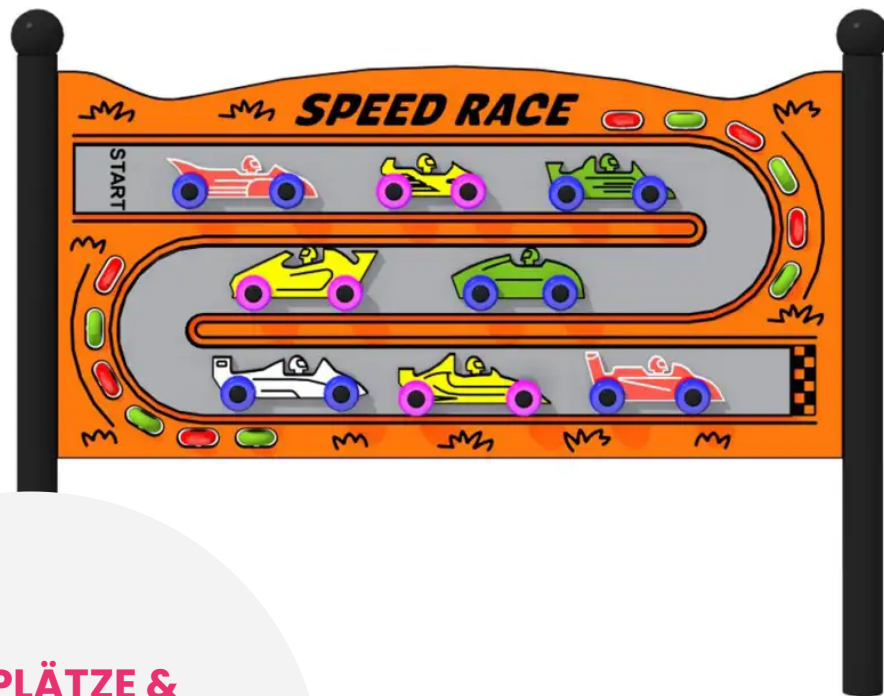

SPIELPLÄTZE & SPIELRÄUME

SPIELTAFELN &
MOTORIKSPIELE

ART.-NR. : 01-TA-805-LP
INTER-PLAY

Datum der Veröffentlichung des Datensatzes: 11.05.2026 23:46:59

Web-Produktseite : [01-TA-805-LP](#)