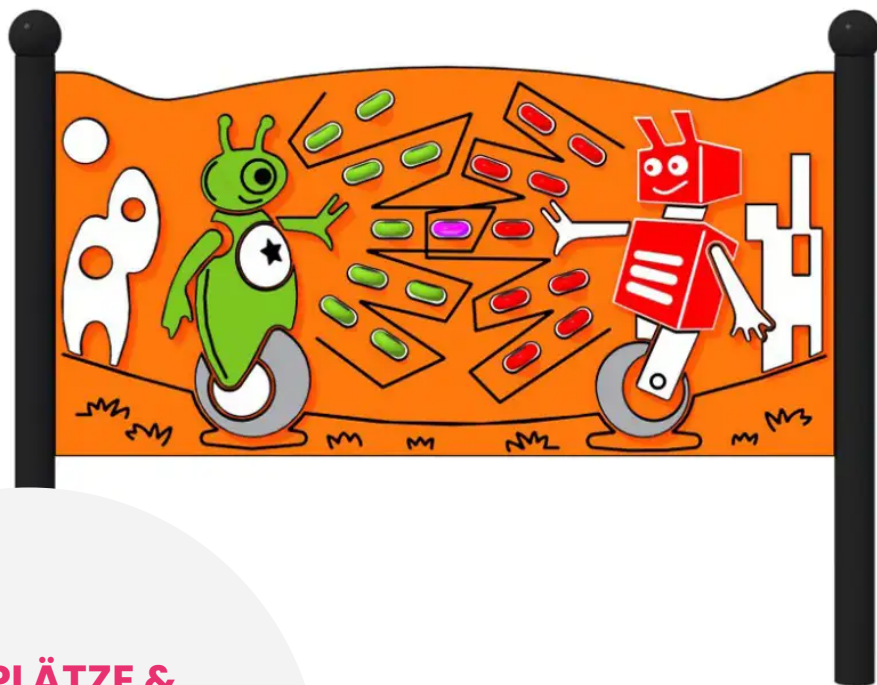

SPIELPLÄTZE & SPIELRÄUME

SPIELTAFELN &
MOTORIKSPIELE

ART.-NR. : 01-TA-804-LP
INTER-PLAY

Datum der Veröffentlichung des Datensatzes: 11.05.2026 05:54:44

Web-Produktseite : [01-TA-804-LP](#)