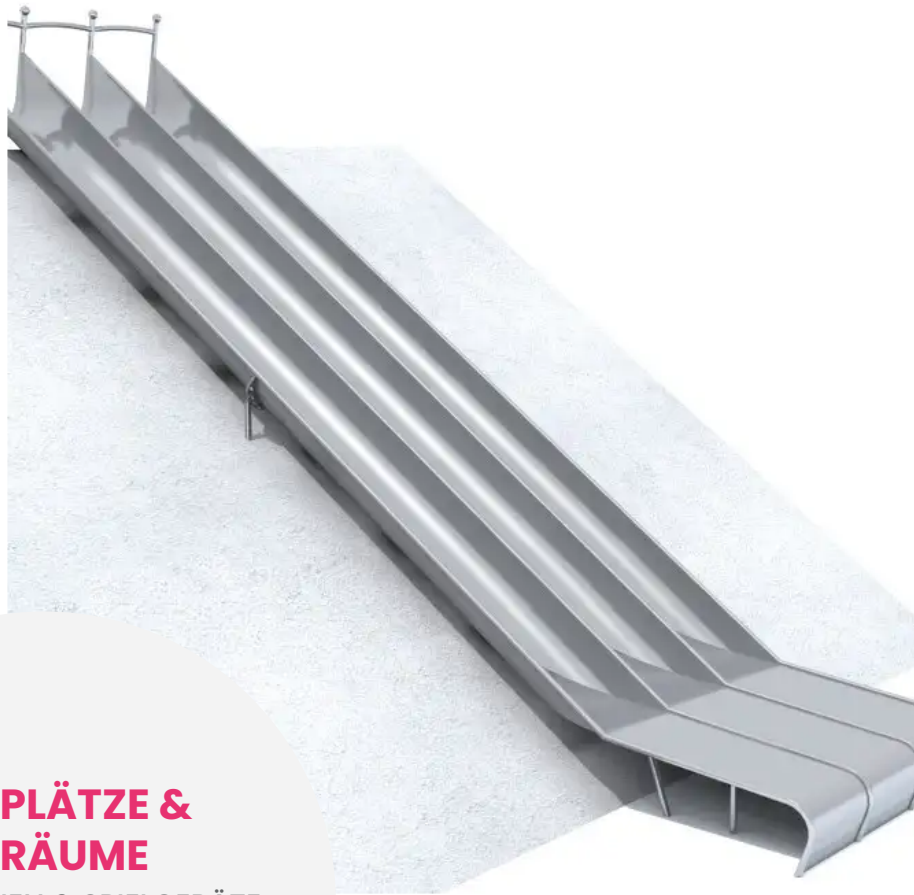

SPIELPLÄTZE & SPIELRÄUME

RUTSCHEN & SPIELGERÄTE
ZUM RUTSCHEN

ART.-NR. : 01-MO-378
INTER-PLAY

Datum der Veröffentlichung des Datensatzes: 11.05.2026 16:09:28
Web-Produktseite : [01-MO-378](#)