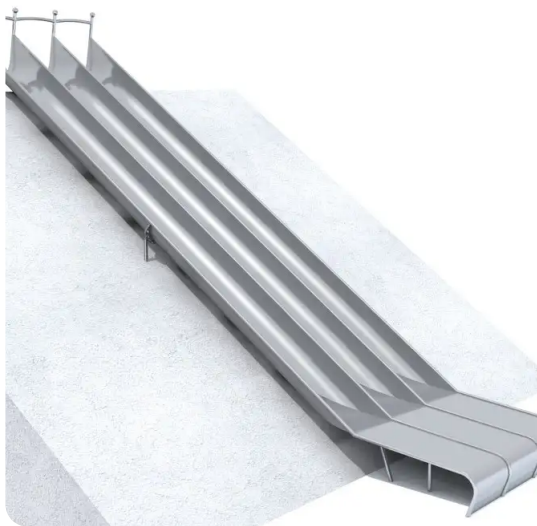

PRODUKTBLATT - DREIFACH-HÜGELRUTSCHE – RACE H3100

BESCHREIBUNG

Die Hügelrutsche GLITI RACE ist ein dynamisches Spielgerät, das für jede Menge Spaß, spannende Wettkämpfe und fröhliche Gemeinschaftssituationen sorgt!
Dank ihrer drei Bahnen können viele Kinder gleichzeitig spielen, was den Spaß maximiert und Wartezeiten verkürzt.

MATERIALIEN

Edelstahl

PRODUKTEIGENSCHAFTEN

PRODUKTFAMILIE : Rutschen & Gleitspiele

HERSTELLER : INTER-PLAY

MATERIAL : Edelstahl

MINDESTALTER : 3 Jahre

TYP : Hangrutsche Gerade Rutsche Mehrbahnige Rutsche