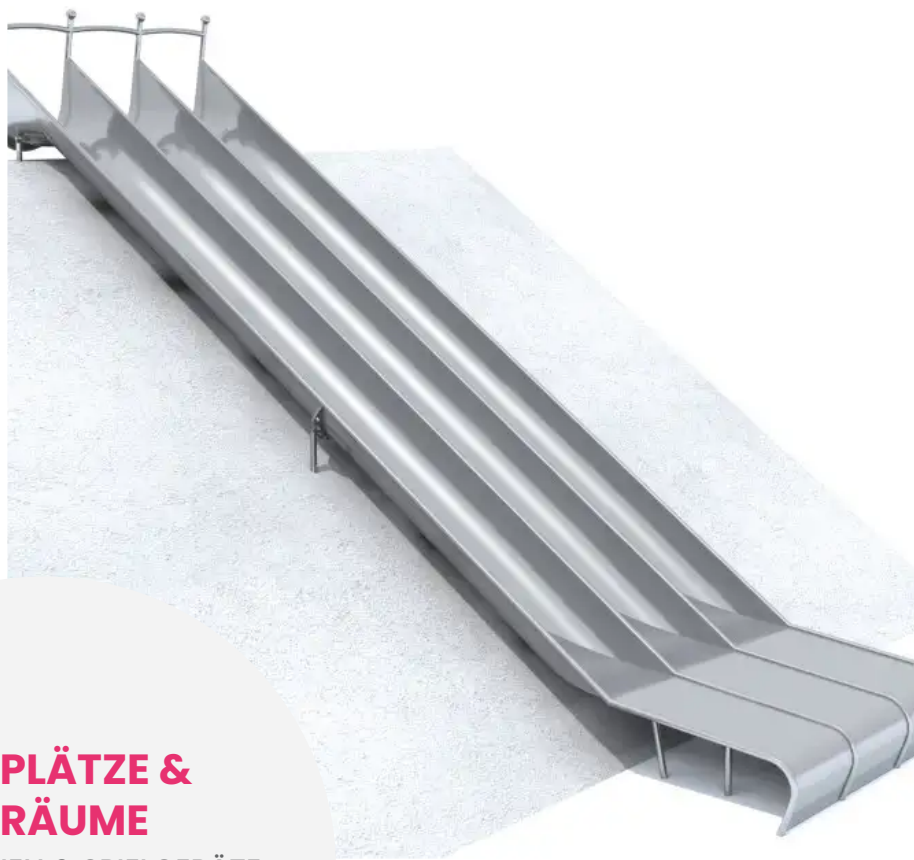

**BESCHREIBUNG**

Die Hügelrutsche GLITI RACE ist ein dynamisches Spielgerät, das für jede Menge Spaß, spannende Wettkämpfe und fröhliche Gemeinschaftssituationen sorgt!  
Dank ihrer drei Bahnen können viele Kinder gleichzeitig spielen, was den Spaß maximiert und Wartezeiten verkürzt.

**MATERIALIEN**

• Edelstahl

**PRODUKTEIGENSCHAFTEN**

**PRODUKTFAMILIE :** Rutschen & Gleitspiele

**HERSTELLER :** INTER-PLAY

**MATERIAL :** Edelstahl

**MINDESTALTER :** 3 Jahre

**TYP :** Hangrutsche Gerade Rutsche Mehrbahnige Rutsche

**EINSATZBEREICH :** Urban

**AKTIVITÄT :** Gemeinsam spielen / teilen Rutschen

**NORMEN :** EN 1176

**SPIELPLÄTZE & SPIELRÄUME**

RUTSCHEN & SPIELGERÄTE  
ZUM RUTSCHEN

**ART.-NR. : 01-MO-377**  
INTER-PLAY